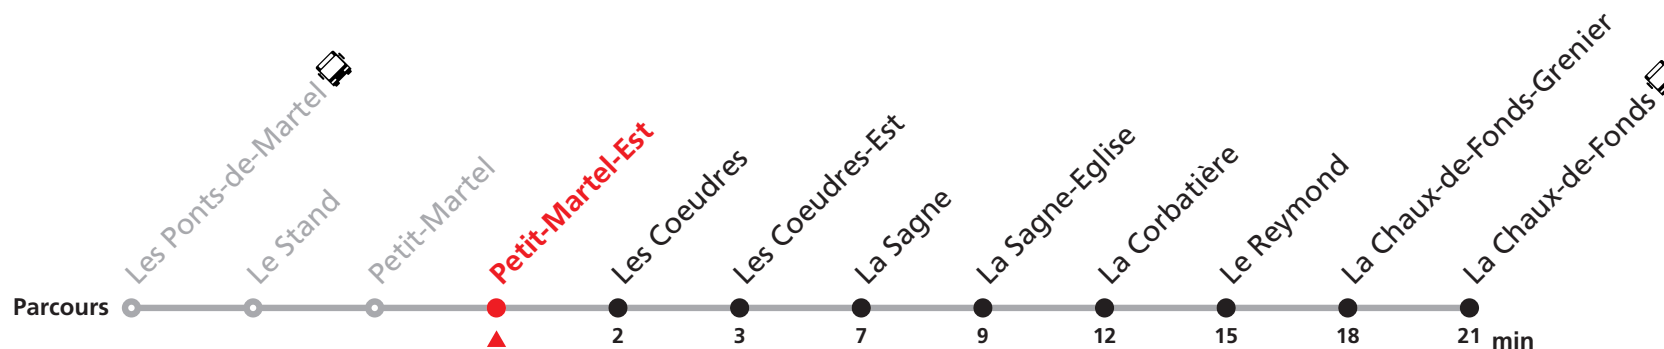

R22 Les Ponts-de-Martel - La Chaux-de-Fonds

Valable du 10.12.2023 au 14.12.2024

Heure	Lundi-Vendredi	Samedi-Dimanche et fêtes
5	36	
6	27 56	27
7	34	34
8	36	36
9		
10	36	36
11	36 53a	36
12	36	36
13	10	36
14	36	36
15	36	36
16	36	36
17	36	36
18	36	36
19	36	36
20		
21	36	36
22	36	36
23	36b	36c