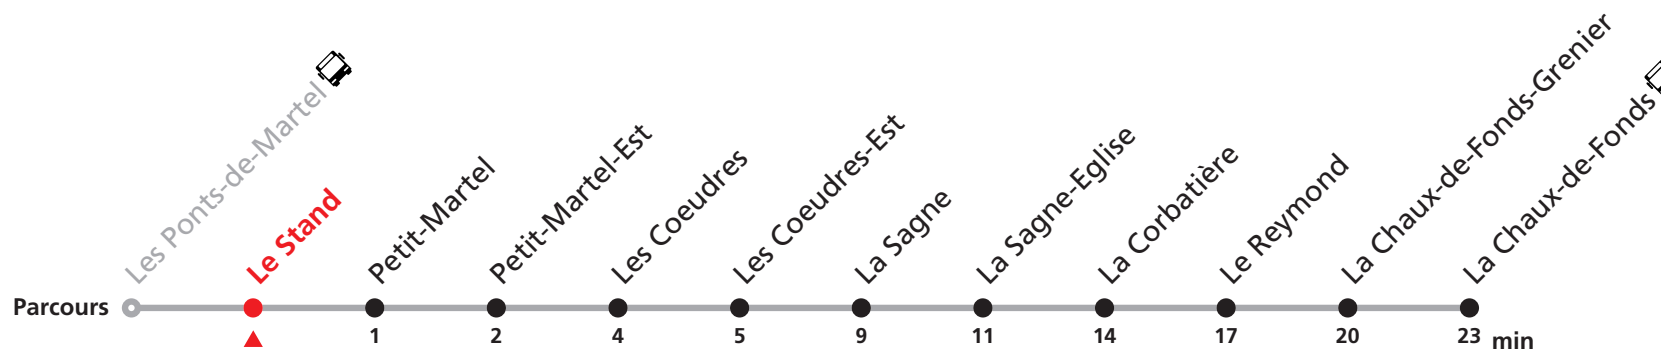

R22 Les Ponts-de-Martel - La Chaux-de-Fonds

Valable du 10.12.2023 au 14.12.2024

Heure	Lundi-Vendredi	Samedi-Dimanche et fêtes
5	34	
6	25 54	25
7	32	32
8	34	34
9		
10	34	34
11	34 51a	34
12	34	34
13	08	34
14	34	34
15	34	34
16	34	34
17	34	34
18	34	34
19	34	34
20		
21	34	34
22	34	34
23	34b	34c