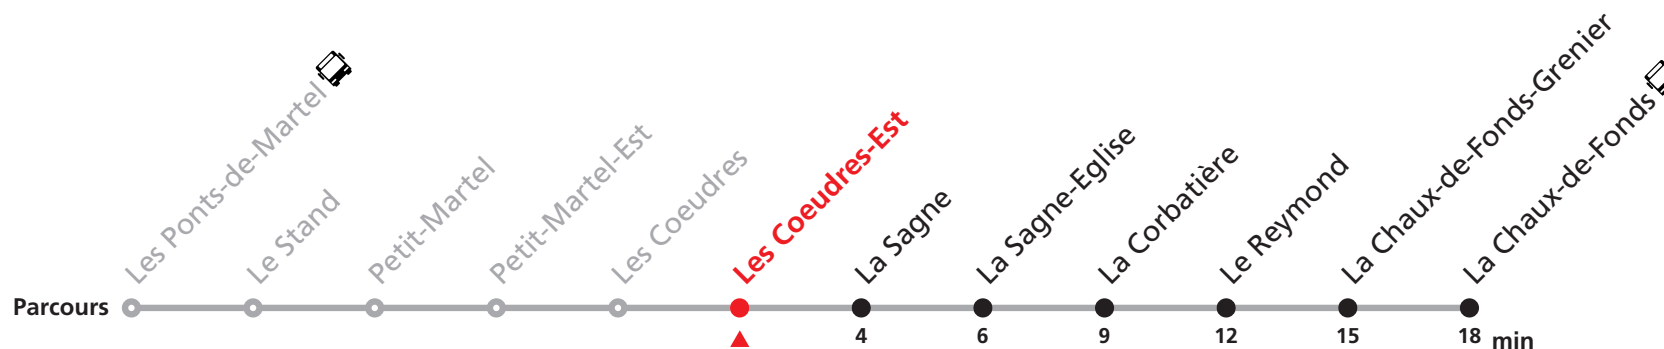

R22 Les Ponts-de-Martel - La Chaux-de-Fonds

Valable du 10.12.2023 au 14.12.2024

Heure	Lundi-Vendredi	Samedi-Dimanche et fêtes
5	39	
6	30 59	30
7	37	37
8	39	39
9		
10	39	39
11	39 56a	39
12	39	39
13	13	39
14	39	39
15	39	39
16	39	39
17	39	39
18	39	39
19	39	39
20		
21	39	39
22	39	39
23	39b	39c