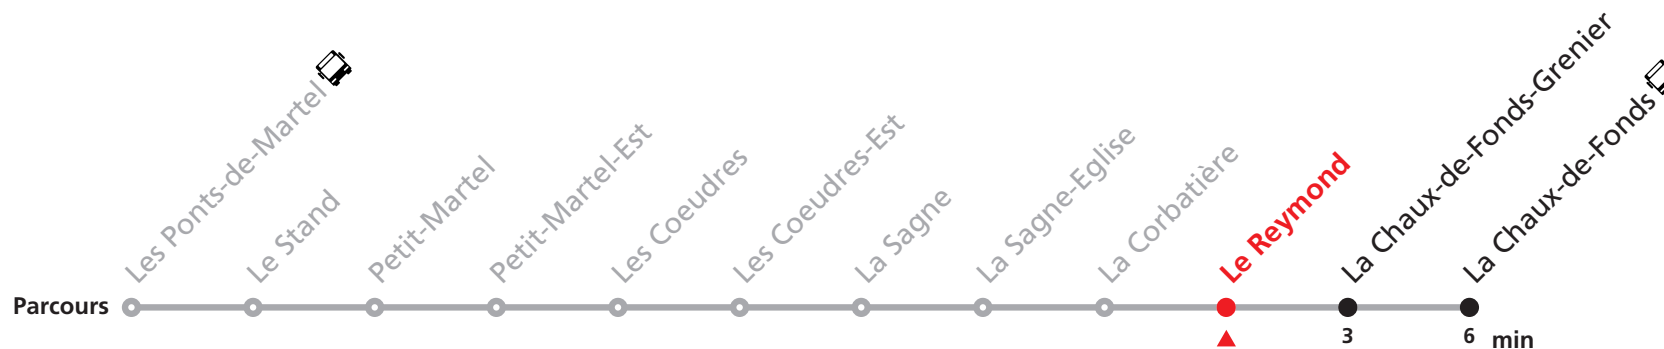

R22 Les Ponts-de-Martel - La Chaux-de-Fonds

Valable du 10.12.2023 au 14.12.2024

Heure	Lundi-Vendredi	Samedi-Dimanche et fêtes
5	50	
6	41	41
7	12 50	50
8	50	50
9		
10	50	50
11	50	50
12	50	50
13	26	50
14	50	50
15	50	50
16	50	50
17	50	50
18	50	50
19	50	50
20		
21	50	50
22	50	50
23	50a	50b