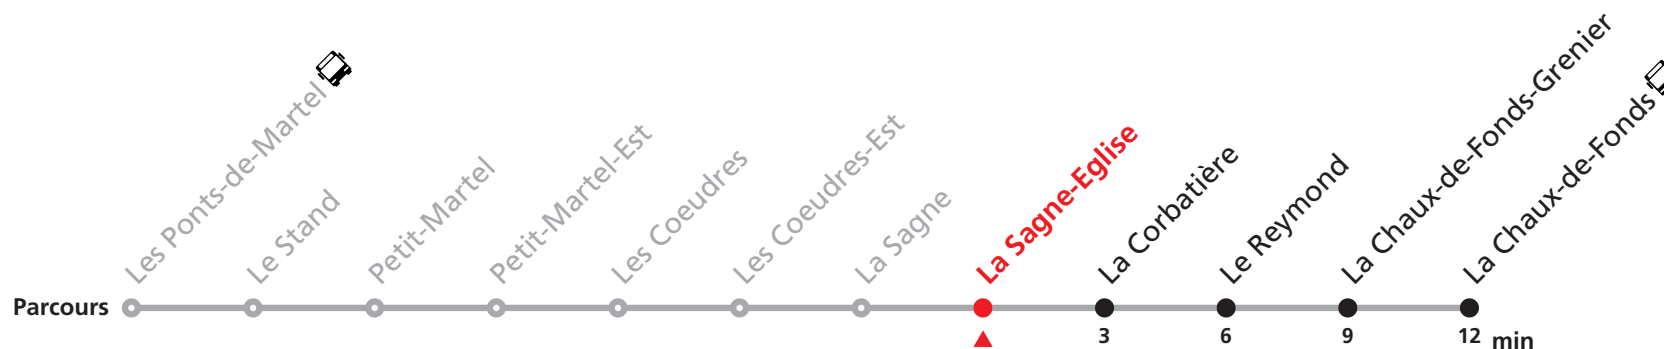

R22 Les Ponts-de-Martel - La Chaux-de-Fonds

Valable du 10.12.2023 au 14.12.2024

Heure	Lundi-Vendredi	Samedi-Dimanche et fêtes
5	44	
6	35	35
7	06 44	44
8	44	44
9		
10	44	44
11	44	44
12	01a 44	44
13	20	44
14	44	44
15	44	44
16	44	44
17	44	44
18	44	44
19	44	44
20		
21	44	44
22	44	44
23	44b	44c