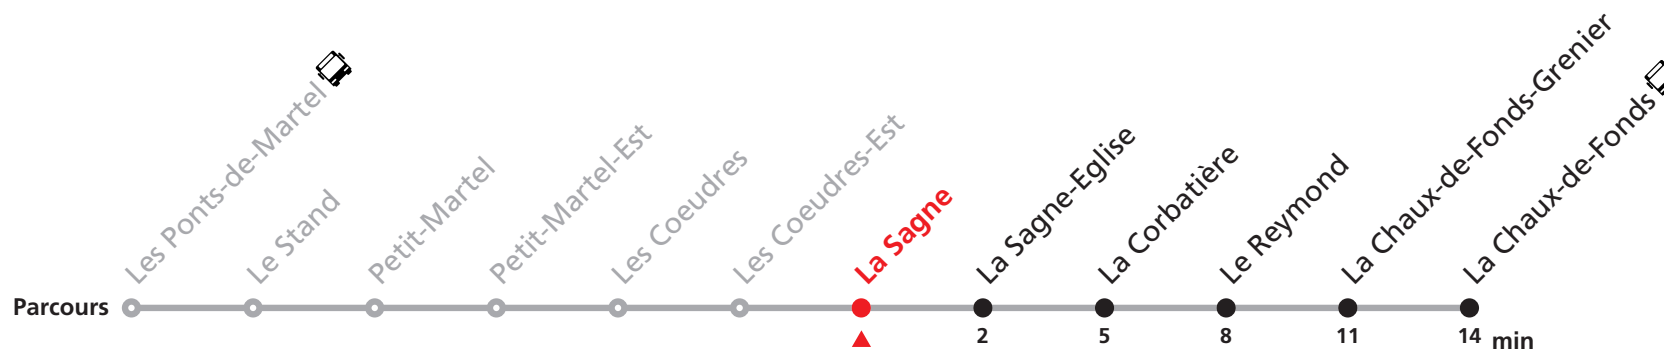

Nombre de places et transport des bagages limités, réservation pour groupe dès 10 personnes.
Plus d'infos sur www.transn.ch/groupes.

R22 Les Ponts-de-Martel - La Chaux-de-Fonds

Valable du 10.12.2023 au 14.12.2024