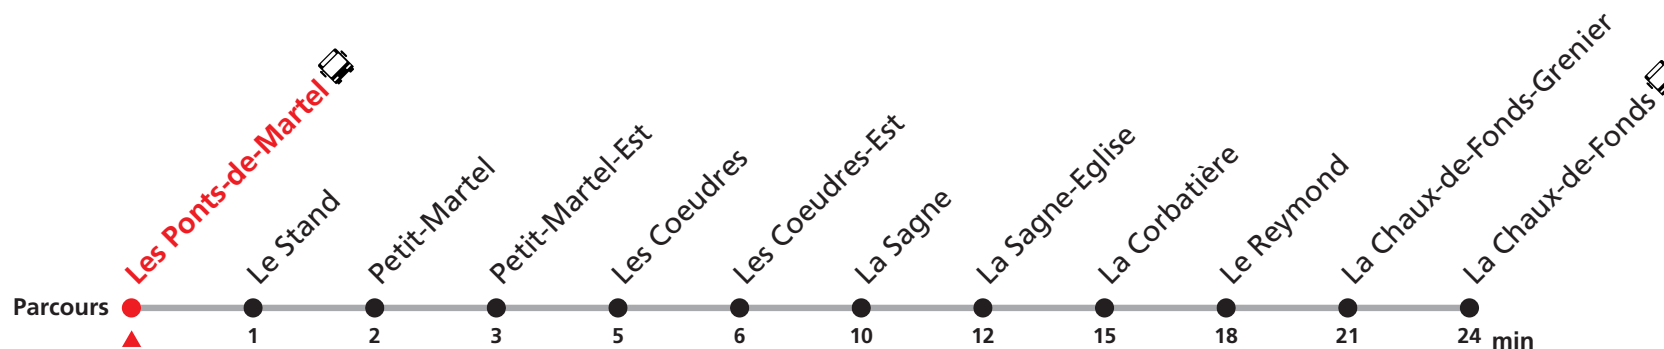

R22 Les Ponts-de-Martel - La Chaux-de-Fonds

Valable du 10.12.2023 au 14.12.2024

Heure	Lundi-Vendredi	Samedi-Dimanche et fêtes
5	33	
6	24 53	24
7	31	31
8	33	33
9		
10	33	33
11	33 50a	33
12	33	33
13	07	33
14	33	33
15	33	33
16	33	33
17	33	33
18	33	33
19	33	33
20		
21	33	33
22	33	33
23	33b	33c