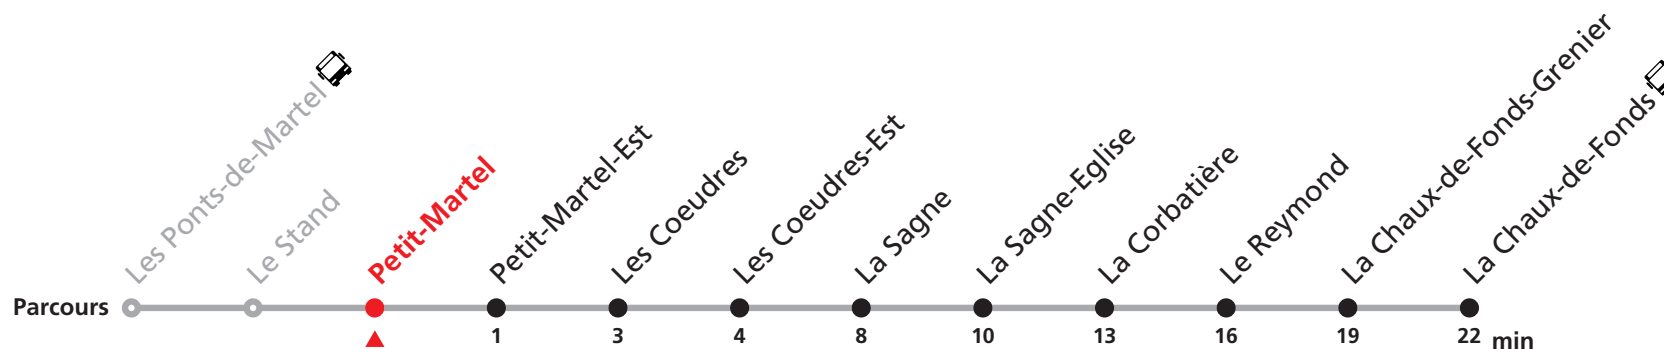

R22 Les Ponts-de-Martel - La Chaux-de-Fonds

Valable du 10.12.2023 au 14.12.2024

Heure	Lundi-Vendredi	Samedi-Dimanche et fêtes
5	35	
6	26 55	26
7	33	33
8	35	35
9		
10	35	35
11	35 52a	35
12	35	35
13	09	35
14	35	35
15	35	35
16	35	35
17	35	35
18	35	35
19	35	35
20		
21	35	35
22	35	35
23	35b	35c