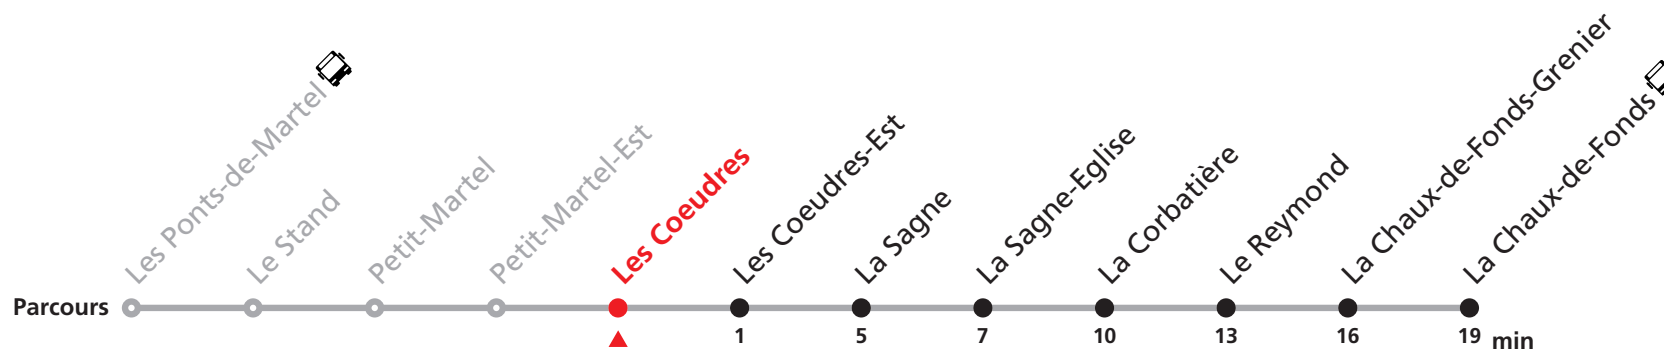

R22 Les Ponts-de-Martel - La Chaux-de-Fonds

Valable du 10.12.2023 au 14.12.2024

Heure	Lundi-Vendredi	Samedi-Dimanche et fêtes
5	38	
6	29 58	29
7	36	36
8	38	38
9		
10	38	38
11	38 55a	38
12	38	38
13	12	38
14	38	38
15	38	38
16	38	38
17	38	38
18	38	38
19	38	38
20		
21	38	38
22	38	38
23	38b	38c