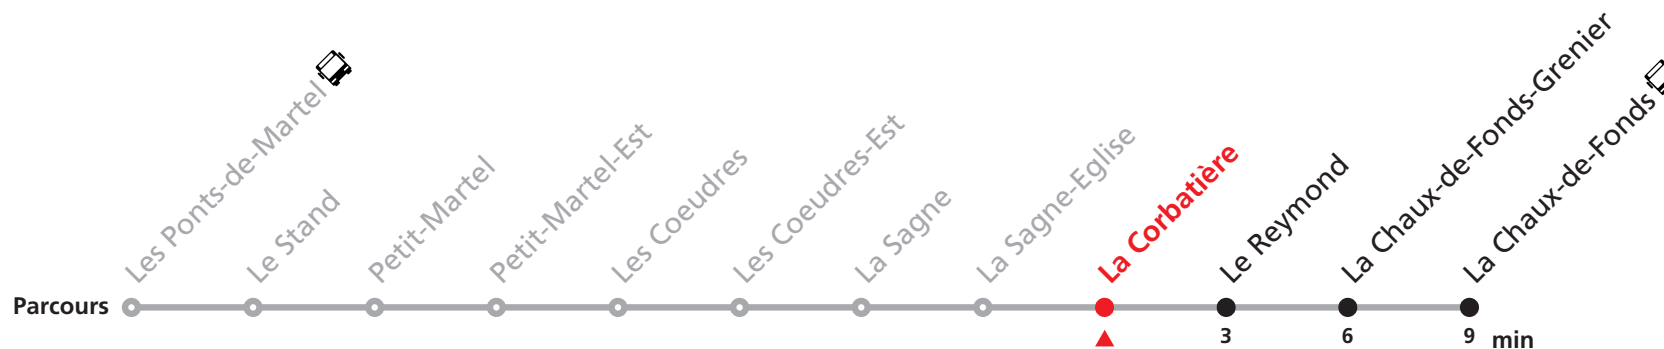

R22 Les Ponts-de-Martel - La Chaux-de-Fonds

Valable du 10.12.2023 au 14.12.2024

Heure	Lundi-Vendredi	Samedi-Dimanche et fêtes
5	47	
6	38	38
7	09 47	47
8	47	47
9		
10	47	47
11	47	47
12	47	47
13	23	47
14	47	47
15	47	47
16	47	47
17	47	47
18	47	47
19	47	47
20		
21	47	47
22	47	47
23	47a	47b