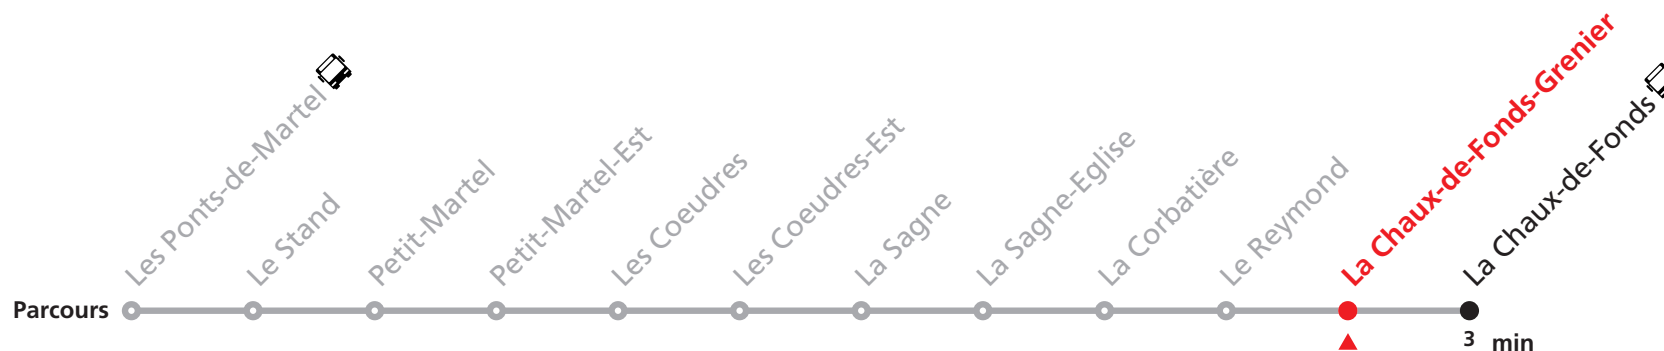

R22 Les Ponts-de-Martel - La Chaux-de-Fonds

Valable du 10.12.2023 au 14.12.2024

Heure	Lundi-Vendredi	Samedi-Dimanche et fêtes
5	53	
6	44	44
7	15 53	53
8	53	53
9		
10	53	53
11	53	53
12	53	53
13	29	53
14	53	53
15	53	53
16	53	53
17	53	53
18	53	53
19	53	53
20		
21	53	53
22	53	53
23	53a	53b