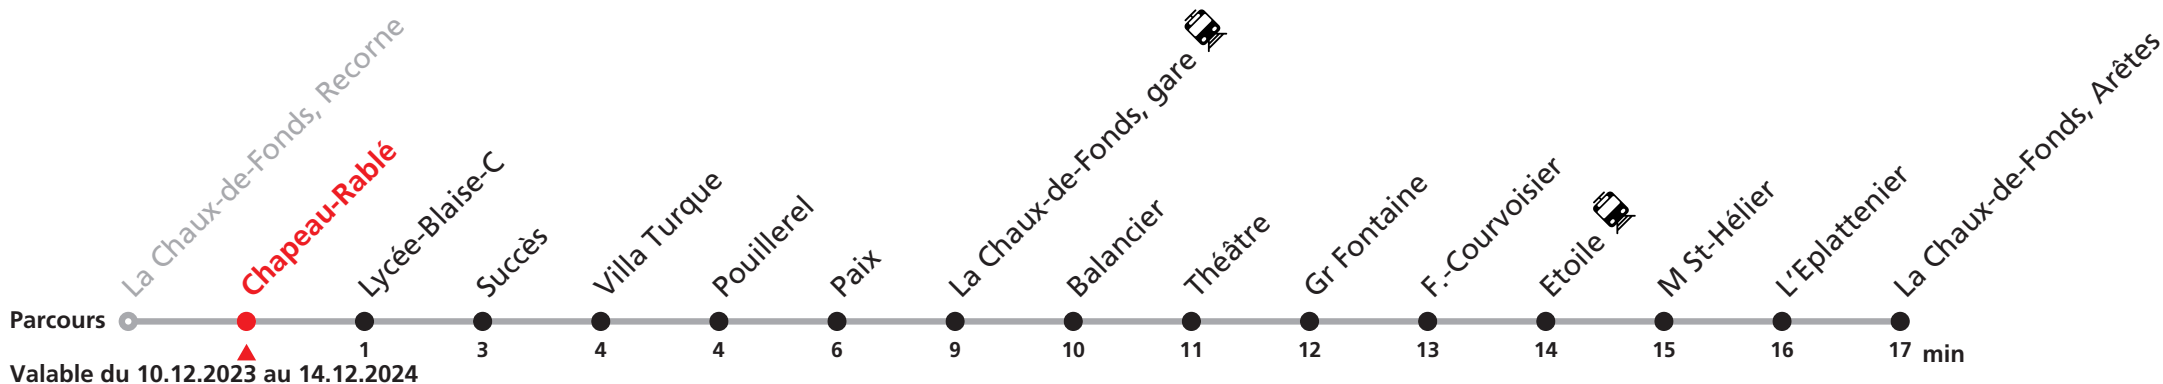

301

La Chaux-de-Fonds Recorne - gare - Arêtes

Heure	Lundi-Vendredi	Samedi	Dimanche et fêtes
5	49		
6	09 19 29 39 49 59	19 49	49
7	09 19 29 39 49 56a 59	19 49	19 49
8	09 19b 29 39 49 59	19 49	19 49
9	09 19 29 39 49 59	09 19 29 39 49 59	19 49
10	09 19 29 39 49 59	09 19 29 39 49 59	19 49
11	09 19 29 39 49 59	09 19 29 39 49 59	19 49
12	09 19 29 39 49 59	09 19 29 39 49 59	19 49
13	09 19 29 39 49 59	09 19 29 39 49 59	19 49
14	09 19 29 39 49 59	09 19 29 39 49 59	19 49
15	09 19 29 39 49 59	09 19 29 39 49 59	19 49
16	09 19 29 39 49 59	09 19 29 39 49 59	19 49
17	09 19 29 39 49 59	09 19 29 39 49 59	19 49
18	09 19 29 39 49 59	09 19 29 39 49 59	19 49
19	09 19 29 39 49 59	09c 29 49	19 49
20	09c 19c 49	19 49	19 49
21	19 49	19 49	19 49
22	19 49	19 49	19 49
23	19 49c	19 49c	19 49c

Renseignements

- a : uniquement en période scolaire jusqu'à La Chaux-de-Fonds, gare
- b : uniquement pendant les vacances scolaires jusqu'à La Chaux-de-Fonds, Arêtes
- uniquement en période scolaire jusqu'à La Chaux-de-Fonds, gare
- c : jusqu'à La Chaux-de-Fonds, gare

VACANCES SCOLAIRES :

21.12.-05.01. | 26-29.02. | 02-12.04. | 10.05. | 08.07.-16.08. | 07.10.-18.10.

FÊTES :

25-26.12. | 01-02.01. | 01.03. | 29.03 | 01.04. | 01.05. | 09.05. | 20.05. | 01.08. | 16.09.

MOBICITÉ :

Bus sur réservation desservant 5 zones périphériques de la ville de La Chaux-de-Fonds en soirée ainsi que les dimanches et fêtes.

Téléchargez l'application mobile.

Informations pour les voyageurs à mobilité réduite sur : [transn.ch/voyager-avec-un-handicap](https://www.transn.ch/voyager-avec-un-handicap).

Nombres de places et transport des bagages limités, réservation obligatoire pour un groupe dès 10 personnes. Plus d'infos sur www.transn.ch/groupes.