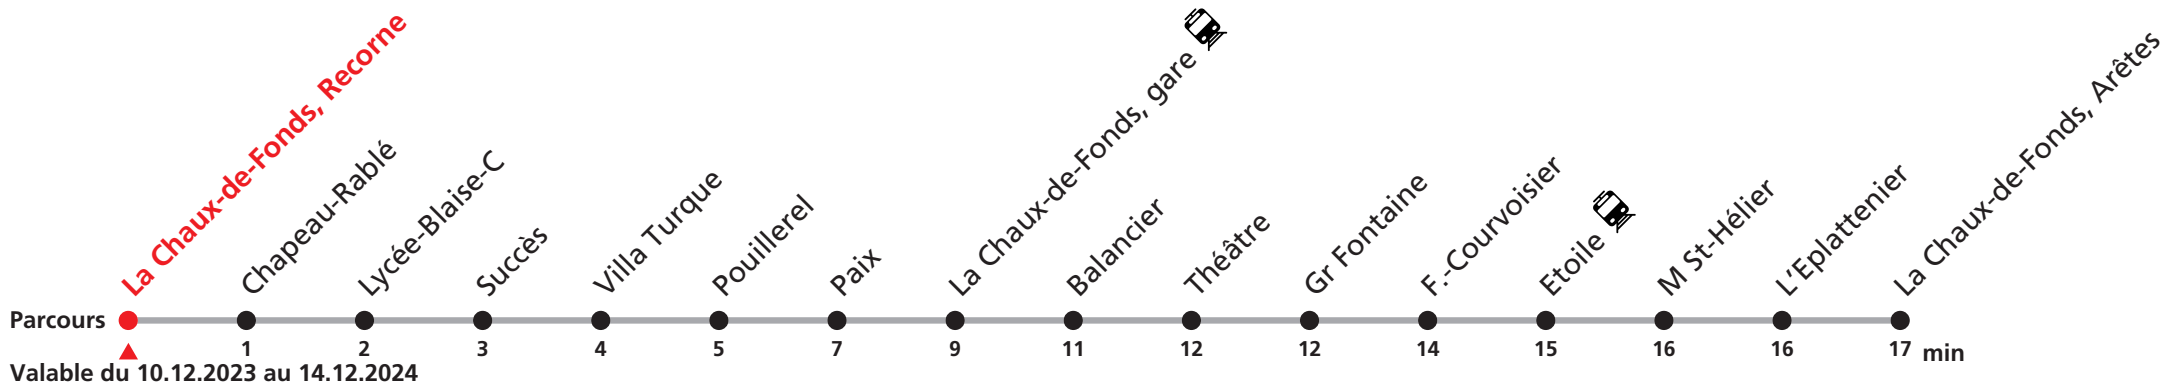

301

La Chaux-de-Fonds Recorne - gare - Arêtes

Heure	Lundi-Vendredi	Samedi	Dimanche et fêtes
5	49		
6	09 19 29 39 49 59	19 49	49
7	09 19 29 39 49 56a 59	19 49	19 49
8	09 19b 29 39 49 59	19 49	19 49
9	09 19 29 39 49 59	09 19 29 39 49 59	19 49
10	09 19 29 39 49 59	09 19 29 39 49 59	19 49
11	09 19 29 39 49 59	09 19 29 39 49 59	19 49
12	09 19 29 39 49 59	09 19 29 39 49 59	19 49
13	09 19 29 39 49 59	09 19 29 39 49 59	19 49
14	09 19 29 39 49 59	09 19 29 39 49 59	19 49
15	09 19 29 39 49 59	09 19 29 39 49 59	19 49
16	09 19 29 39 49 59	09 19 29 39 49 59	19 49
17	09 19 29 39 49 59	09 19 29 39 49 59	19 49
18	09 19 29 39 49 59	09 19 29 39 49 59	19 49
19	09 19 29 39 49 59	09c 29 49	19 49
20	09c 19c 49	19 49	19 49
21	19 49	19 49	19 49
22	19 49	19 49	19 49
23	19 49c	19 49c	19 49c

Renseignements

- a : uniquement en période scolaire jusqu'à La Chaux-de-Fonds, gare
- b : uniquement pendant les vacances scolaires jusqu'à La Chaux-de-Fonds, Arêtes
- uniquement en période scolaire jusqu'à La Chaux-de-Fonds, gare
- c : jusqu'à La Chaux-de-Fonds, gare