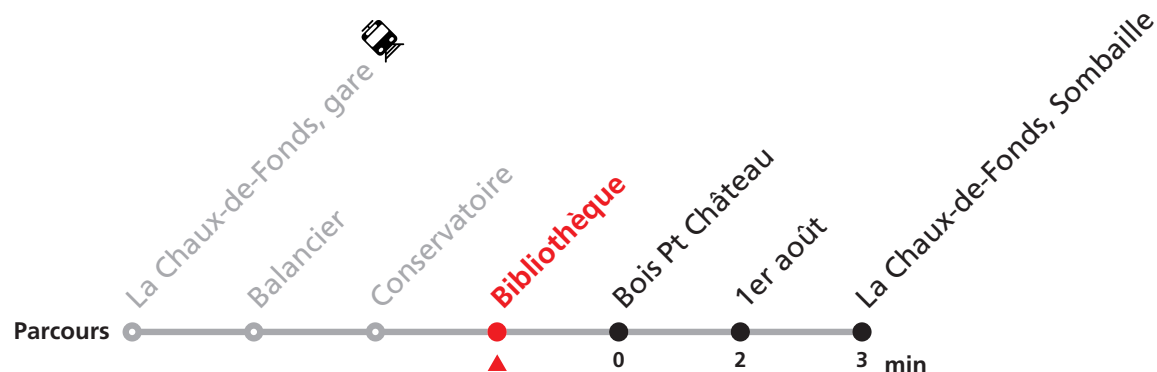

310 La Chaux-de-Fonds gare - Sombaille

Valable du 10.12.2023 au 14.12.2024

Heure	Lundi-Vendredi	Samedi
5	47	
6	07 34	
7	04 34	09 39
8	04 34	09 39
9	04 34	09 39
10	04 34	09 39
11	04 34	09 39
12	04 34	09 39
13	04 34	09 39
14	04 34	09 39
15	04 34	09 39
16	04 34	09 39
17	04 34	09 39
18	04 34	

Renseignements

Ne circule pas le dimanche et durant les fêtes.

FÊTES :

25-26.12. | 01-02.01. | 01.03. | 29.03 | 01.04. | 01.05. | 09.05. | 20.05. | 01.08. | 16.09.

MOBICITÉ :

Bus sur réservation desservant 5 zones périphériques de la ville de La Chaux-de-Fonds en soirée ainsi que les dimanches et fêtes.

Téléchargez l'application mobile.

Informations pour les voyageurs à mobilité réduite sur : [transn.ch/voyager-avec-un-handicap](https://www.transn.ch/voyager-avec-un-handicap).

Nombre de places et transport des bagages limités, réservation obligatoire pour groupe dès 10 personnes.
Plus d'infos sur www.transn.ch/groupes.