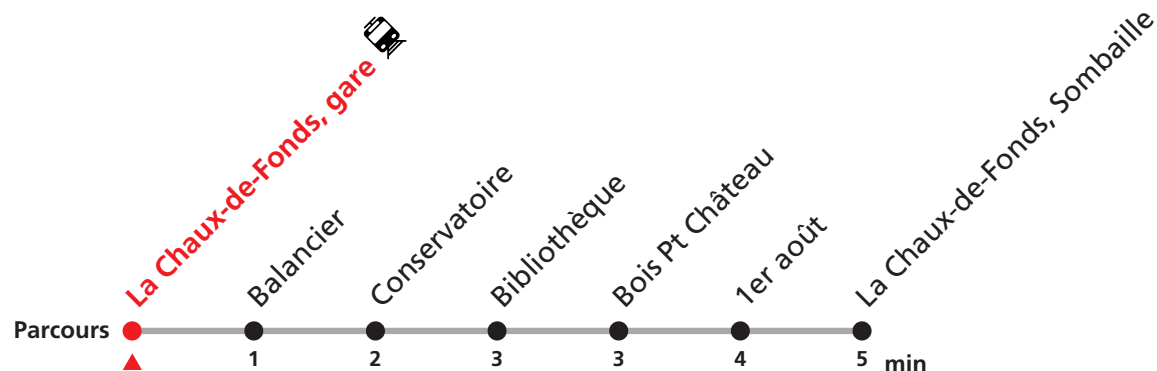

# 310 La Chaux-de-Fonds gare - Sombaille

Valable du 10.12.2023 au 14.12.2024

Heure	Lundi-Vendredi	Samedi
5	45	
6	05 32	
7	02 32	07 37
8	02 32	07 37
9	02 32	07 37
10	02 32	07 37
11	02 32	07 37
12	02 32	07 37
13	02 32	07 37
14	02 32	07 37
15	02 32	07 37
16	02 32	07 37
17	02 32	07 37
18	02 32	