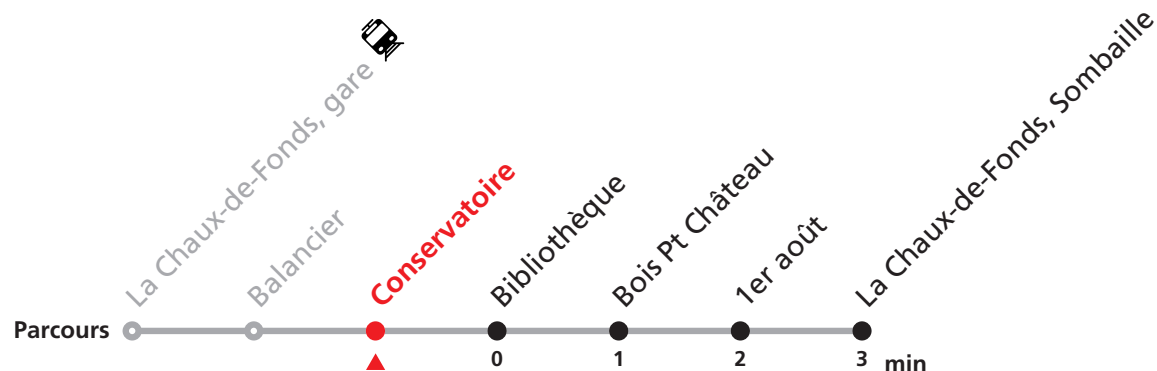

310 La Chaux-de-Fonds gare - Sombaille

Valable du 10.12.2023 au 14.12.2024

Heure	Lundi-Vendredi	Samedi
5	47	
6	07 34	
7	04 34	09 39
8	04 34	09 39
9	04 34	09 39
10	04 34	09 39
11	04 34	09 39
12	04 34	09 39
13	04 34	09 39
14	04 34	09 39
15	04 34	09 39
16	04 34	09 39
17	04 34	09 39
18	04 34	

Renseignements

Ne circule pas le dimanche et durant les fêtes.

FÊTES :

25-26.12. | 01-02.01. | 01.03. | 29.03 | 01.04. | 01.05. | 09.05. | 20.05. | 01.08. | 16.09.

MOBICITÉ :

Bus sur réservation desservant 5 zones périphériques de la ville de La Chaux-de-Fonds en soirée ainsi que les dimanches et fêtes.

Téléchargez l'application mobile.

Informations pour les voyageurs à mobilité réduite sur : [transn.ch/voyager-avec-un-handicap](https://www.transn.ch/voyager-avec-un-handicap).

Nombre de places et transport des bagages limités, réservation obligatoire pour groupe dès 10 personnes.
Plus d'infos sur www.transn.ch/groupes.