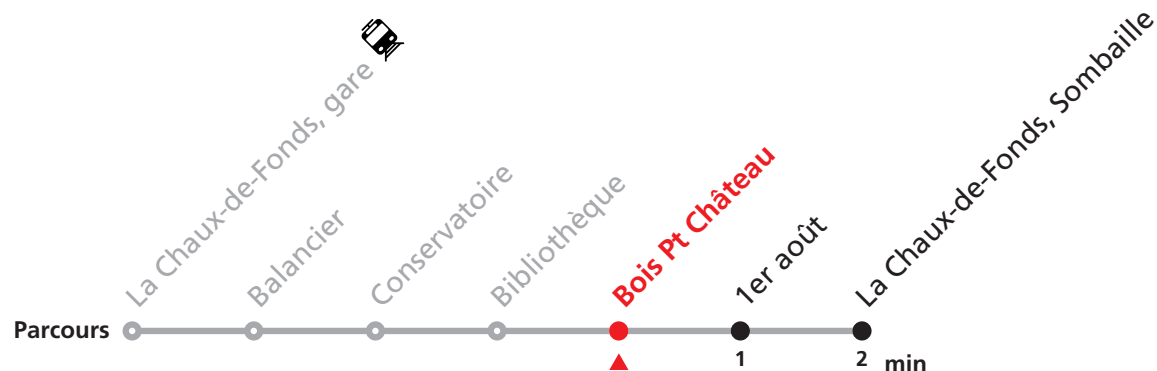

310 La Chaux-de-Fonds gare - Sombaille

Valable du 10.12.2023 au 14.12.2024

Heure	Lundi-Vendredi	Samedi
5	48	
6	08 35	
7	05 35	10 40
8	05 35	10 40
9	05 35	10 40
10	05 35	10 40
11	05 35	10 40
12	05 35	10 40
13	05 35	10 40
14	05 35	10 40
15	05 35	10 40
16	05 35	10 40
17	05 35	10 40
18	05 35	

Renseignements

Ne circule pas le dimanche et durant les fêtes.

FÊTES :

25-26.12. | 01-02.01. | 01.03. | 29.03 | 01.04. | 01.05. | 09.05. | 20.05. | 01.08. | 16.09.

MOBICITÉ :

Bus sur réservation desservant 5 zones périphériques de la ville de La Chaux-de-Fonds en soirée ainsi que les dimanches et fêtes.

Téléchargez l'application mobile.

Informations pour les voyageurs à mobilité réduite sur : [transn.ch/voyager-avec-un-handicap](https://www.transn.ch/voyager-avec-un-handicap).

Nombre de places et transport des bagages limités, réservation obligatoire pour groupe dès 10 personnes.
Plus d'infos sur www.transn.ch/groupes.