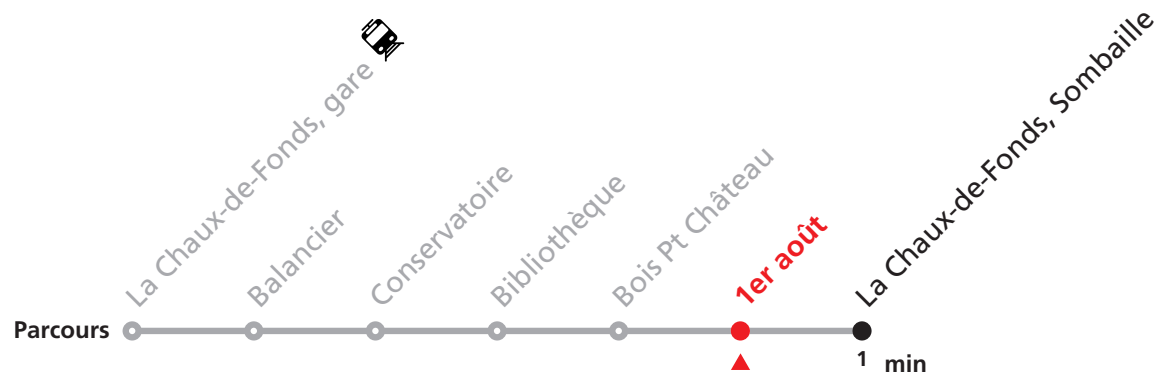

310 La Chaux-de-Fonds gare - Sombaille

Valable du 10.12.2023 au 14.12.2024

Heure	Lundi-Vendredi	Samedi
5	49	
6	09 36	
7	06 36	11 41
8	06 36	11 41
9	06 36	11 41
10	06 36	11 41
11	06 36	11 41
12	06 36	11 41
13	06 36	11 41
14	06 36	11 41
15	06 36	11 41
16	06 36	11 41
17	06 36	11 41
18	06 36	

Renseignements

Ne circule pas le dimanche et durant les fêtes.

FÊTES :

25-26.12. | 01-02.01. | 01.03. | 29.03 | 01.04. | 01.05. | 09.05. | 20.05. | 01.08. | 16.09.

MOBICITÉ :

Bus sur réservation desservant 5 zones périphériques de la ville de La Chaux-de-Fonds en soirée ainsi que les dimanches et fêtes.

Téléchargez l'application mobile.

Informations pour les voyageurs à mobilité réduite sur : [transn.ch/voyager-avec-un-handicap](https://www.transn.ch/voyager-avec-un-handicap).

Nombre de places et transport des bagages limités, réservation obligatoire pour groupe dès 10 personnes.
Plus d'infos sur www.transn.ch/groupes.