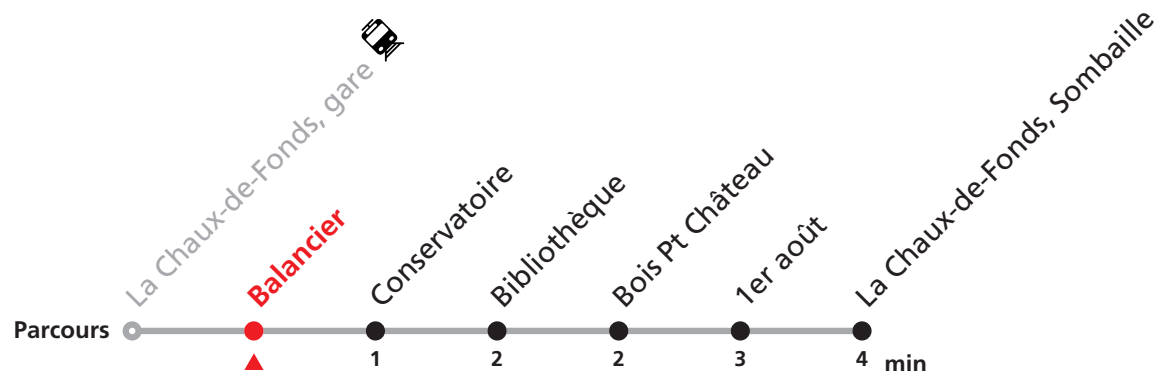

310 La Chaux-de-Fonds gare - Sombaille

Valable du 10.12.2023 au 14.12.2024

Heure	Lundi-Vendredi	Samedi
5	46	
6	06 33	
7	03 33	08 38
8	03 33	08 38
9	03 33	08 38
10	03 33	08 38
11	03 33	08 38
12	03 33	08 38
13	03 33	08 38
14	03 33	08 38
15	03 33	08 38
16	03 33	08 38
17	03 33	08 38
18	03 33	

Renseignements

Ne circule pas le dimanche et durant les fêtes.

FÊTES :

25-26.12. | 01-02.01. | 01.03. | 29.03 | 01.04. | 01.05. | 09.05. | 20.05. | 01.08. | 16.09.

MOBICITÉ :

Bus sur réservation desservant 5 zones périphériques de la ville de La Chaux-de-Fonds en soirée ainsi que les dimanches et fêtes.

Téléchargez l'application mobile.

Informations pour les voyageurs à mobilité réduite sur : [transn.ch/voyager-avec-un-handicap](https://www.transn.ch/voyager-avec-un-handicap).

Nombre de places et transport des bagages limités, réservation obligatoire pour groupe dès 10 personnes.
Plus d'infos sur www.transn.ch/groupes.