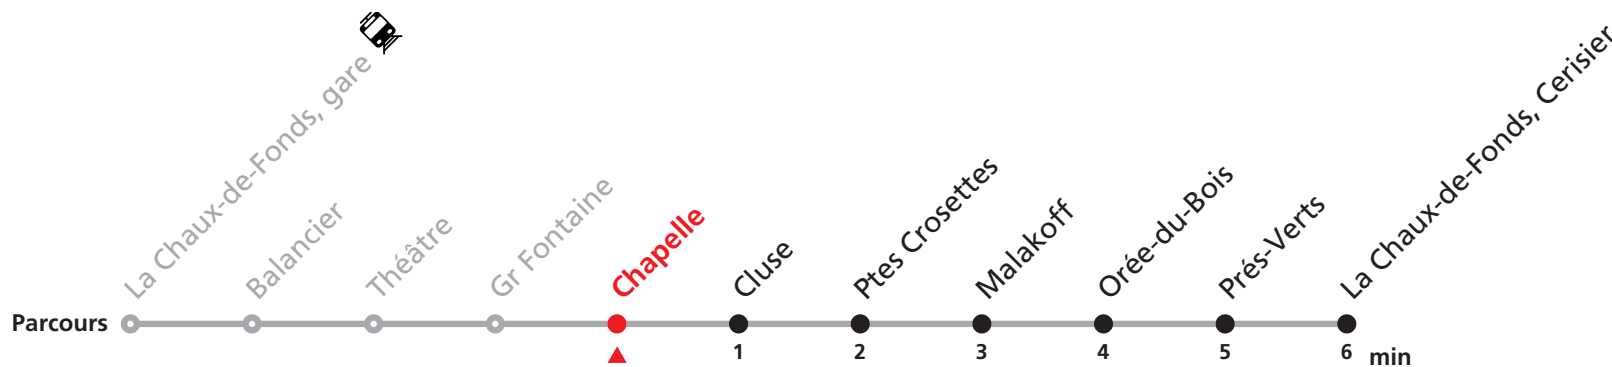

311 La Chaux-de-Fonds gare - Cerisier

Valable du 10.12.2023 au 14.12.2024

Heure	Lundi-Vendredi	Samedi
5	49	
6	09 36 51	36
7	06 21 36 51	36
8	06 21 36 51	06 36
9	06 36	06 36
10	06 36	06 36
11	06 36 51	06 36
12	06 21 36 51	06 36
13	06 21 36 51	06 36
14	06 36	06 36
15	06 36 51	06 36
16	06 21 36 51	06 36
17	06 21 36 51	06 36
18	06 36	