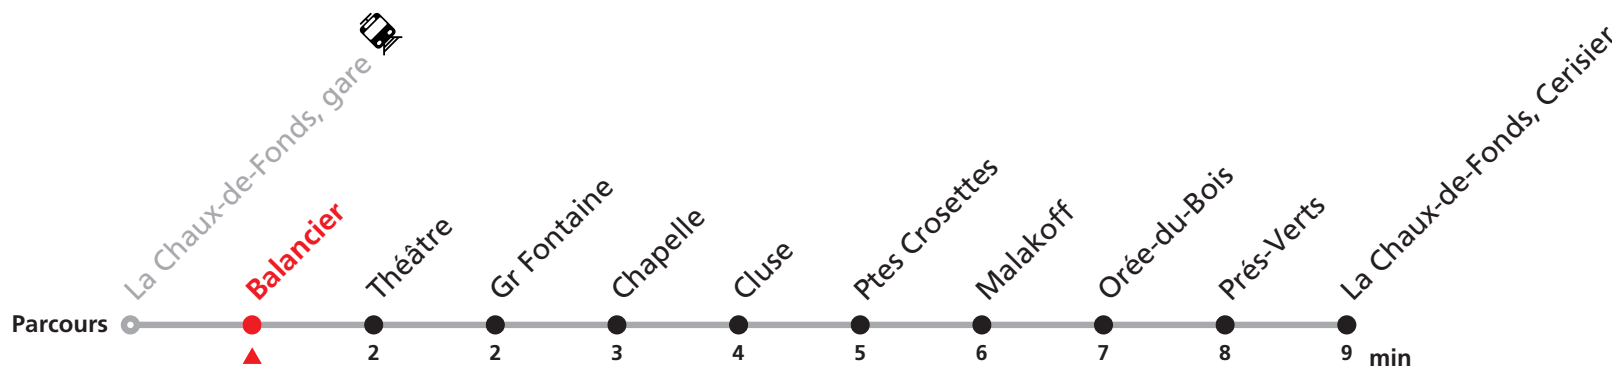

311 La Chaux-de-Fonds gare - Cerisier

Valable du 10.12.2023 au 14.12.2024

Heure	Lundi-Vendredi	Samedi
5	46	
6	06 33 48	33
7	03 18 33 48	33
8	03 18 33 48	03 33
9	03 33	03 33
10	03 33	03 33
11	03 33 48	03 33
12	03 18 33 48	03 33
13	03 18 33 48	03 33
14	03 33	03 33
15	03 33 48	03 33
16	03 18 33 48	03 33
17	03 18 33 48	03 33
18	03 33	