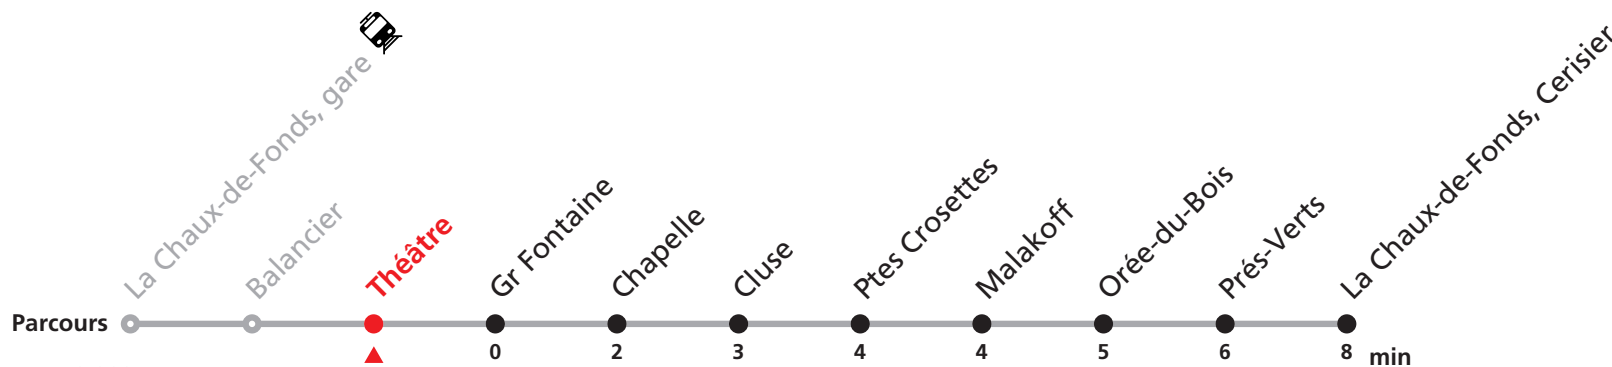

311 La Chaux-de-Fonds gare - Cerisier

Valable du 10.12.2023 au 14.12.2024

Heure	Lundi-Vendredi	Samedi
5	47	
6	07 34 49	34
7	04 19 34 49	34
8	04 19 34 49	04 34
9	04 34	04 34
10	04 34	04 34
11	04 34 49	04 34
12	04 19 34 49	04 34
13	04 19 34 49	04 34
14	04 34	04 34
15	04 34 49	04 34
16	04 19 34 49	04 34
17	04 19 34 49	04 34
18	04 34	