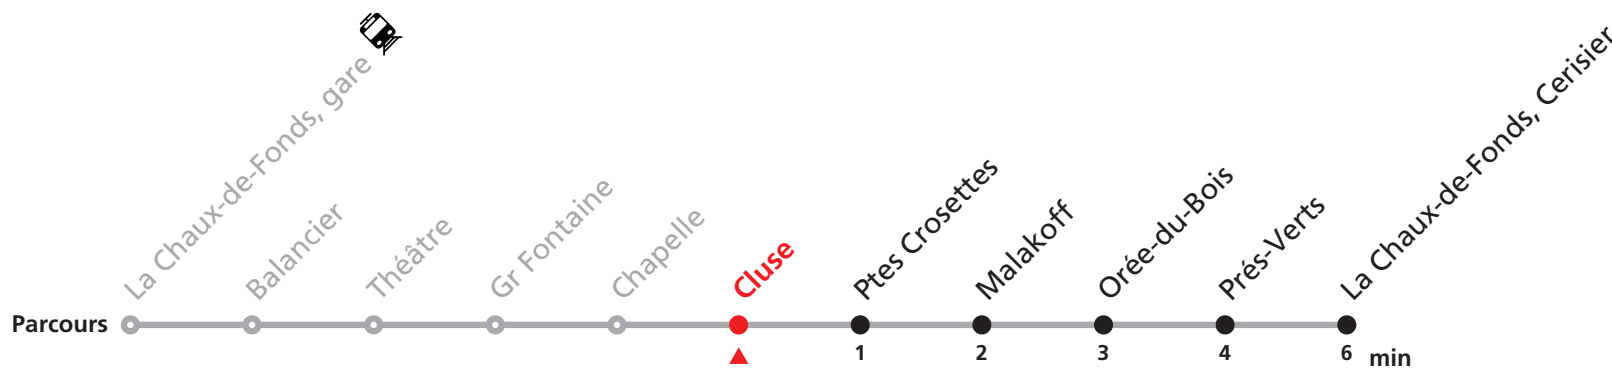

311 La Chaux-de-Fonds gare - Cerisier

Valable du 10.12.2023 au 14.12.2024

Heure	Lundi-Vendredi	Samedi
5	49	
6	09 36 51	36
7	06 21 36 51	36
8	06 21 36 51	06 36
9	06 36	06 36
10	06 36	06 36
11	06 36 51	06 36
12	06 21 36 51	06 36
13	06 21 36 51	06 36
14	06 36	06 36
15	06 36 51	06 36
16	06 21 36 51	06 36
17	06 21 36 51	06 36
18	06 36	