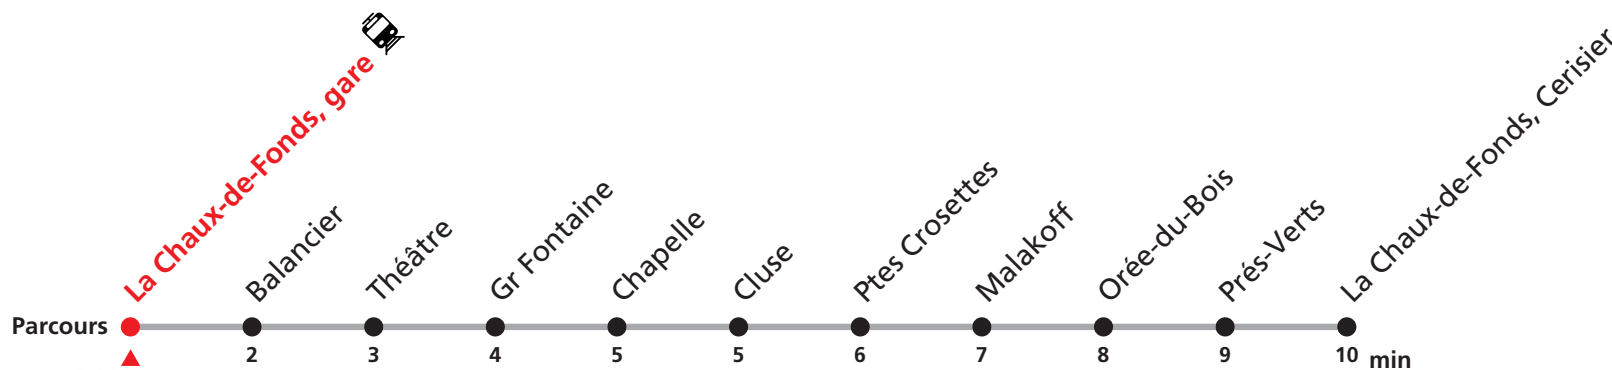

311 La Chaux-de-Fonds gare - Cerisier

Valable du 10.12.2023 au 14.12.2024

Heure	Lundi-Vendredi	Samedi
5	45	
6	05 32 47	32
7	02 17 32 47	32
8	02 17 32 47	02 32
9	02 32	02 32
10	02 32	02 32
11	02 32 47	02 32
12	02 17 32 47	02 32
13	02 17 32 47	02 32
14	02 32	02 32
15	02 32 47	02 32
16	02 17 32 47	02 32
17	02 17 32 47	02 32
18	02 32	