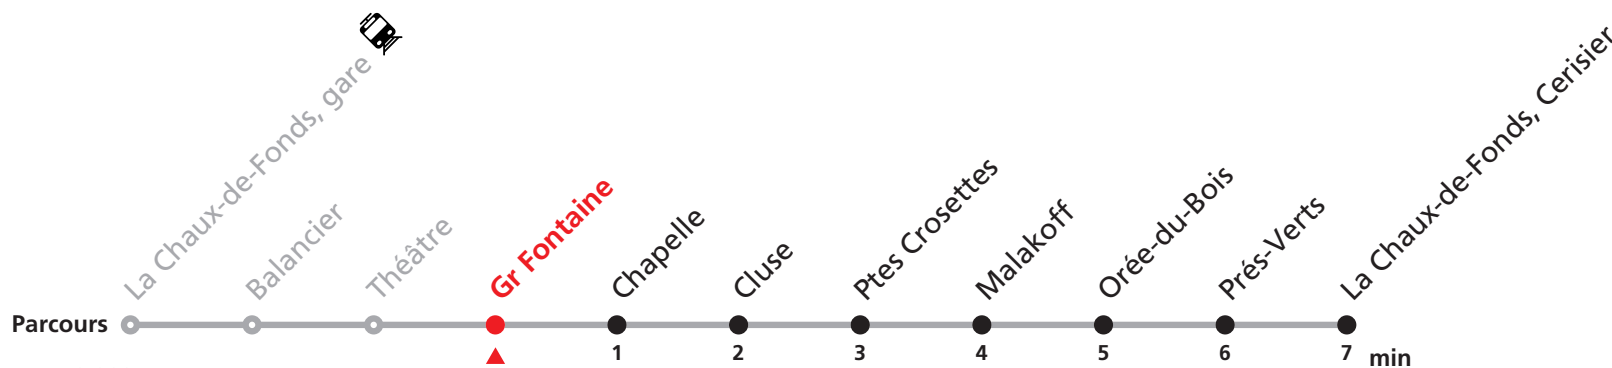

311 La Chaux-de-Fonds gare - Cerisier

Valable du 10.12.2023 au 14.12.2024

Heure	Lundi-Vendredi	Samedi
5	48	
6	08 35 50	35
7	05 20 35 50	35
8	05 20 35 50	05 35
9	05 35	05 35
10	05 35	05 35
11	05 35 50	05 35
12	05 20 35 50	05 35
13	05 20 35 50	05 35
14	05 35	05 35
15	05 35 50	05 35
16	05 20 35 50	05 35
17	05 20 35 50	05 35
18	05 35	