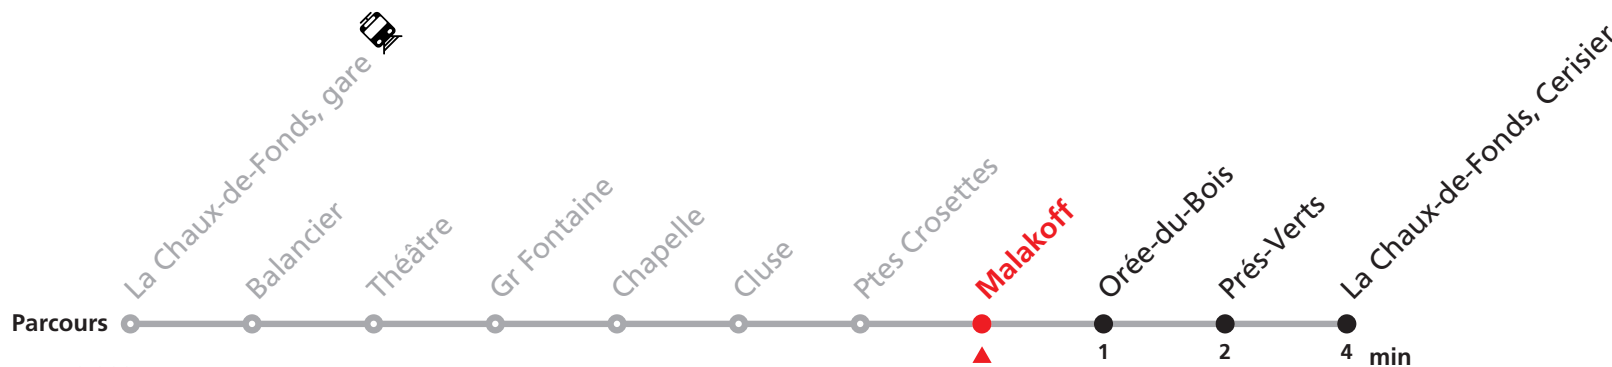

311 La Chaux-de-Fonds gare - Cerisier

Valable du 10.12.2023 au 14.12.2024

Heure	Lundi-Vendredi	Samedi
5	51	
6	11 38 53	38
7	08 23 38 53	38
8	08 23 38 53	08 38
9	08 38	08 38
10	08 38	08 38
11	08 38 53	08 38
12	08 23 38 53	08 38
13	08 23 38 53	08 38
14	08 38	08 38
15	08 38 53	08 38
16	08 23 38 53	08 38
17	08 23 38 53	08 38
18	08 38	