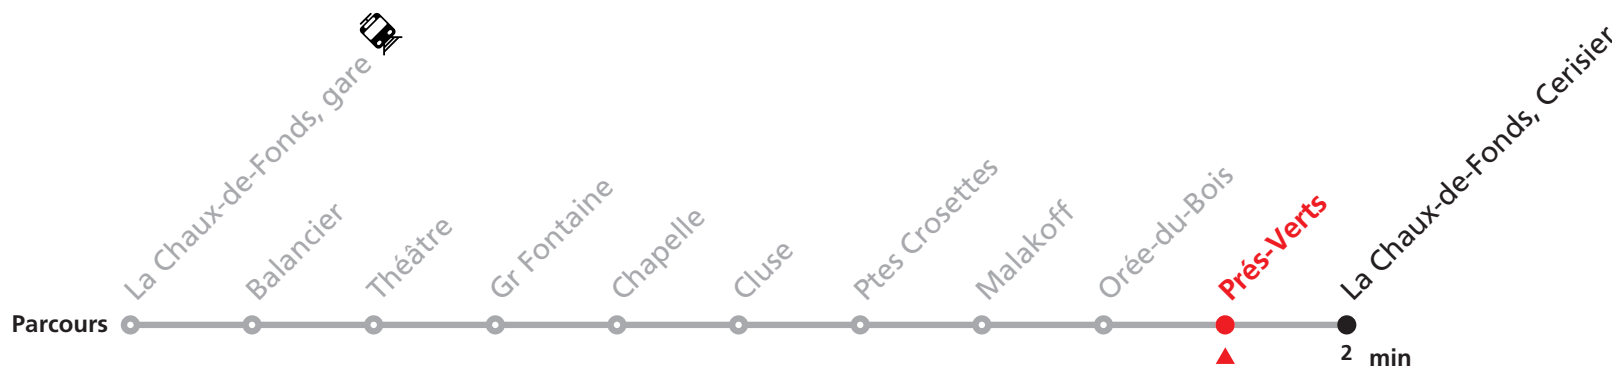

Téléchargez l'application mobile.

Informations pour les voyageurs à mobilité réduite sur : transn.ch/voyager-avec-un-handicap.

Nombre de places et transport des bagages limités, réservation obligatoire pour groupe dès 10 personnes.
Plus d'infos sur www.transn.ch/groupes.

311 La Chaux-de-Fonds gare - Cerisier

Valable du 10.12.2023 au 14.12.2024

Heure	Lundi-Vendredi	Samedi
5	53	
6	13 40 55	40
7	10 25 40 55	40
8	10 25 40 55	10 40
9	10 40	10 40
10	10 40	10 40
11	10 40 55	10 40
12	10 25 40 55	10 40
13	10 25 40 55	10 40
14	10 40	10 40
15	10 40 55	10 40
16	10 25 40 55	10 40
17	10 25 40 55	10 40
18	10 40	