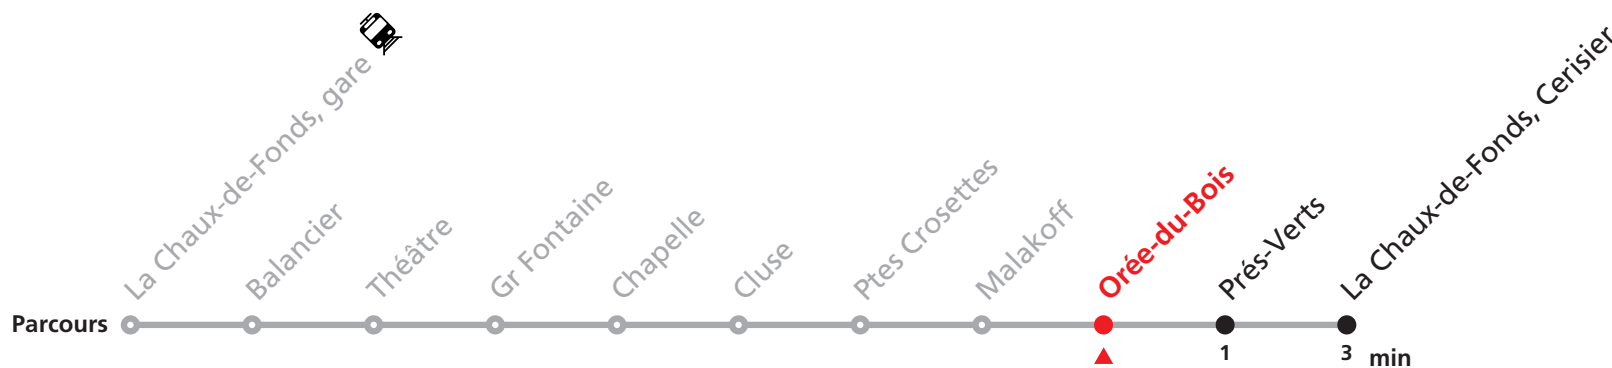

311 La Chaux-de-Fonds gare - Cerisier

Valable du 10.12.2023 au 14.12.2024

Heure	Lundi-Vendredi	Samedi
5	52	
6	12 39 54	39
7	09 24 39 54	39
8	09 24 39 54	09 39
9	09 39	09 39
10	09 39	09 39
11	09 39 54	09 39
12	09 24 39 54	09 39
13	09 24 39 54	09 39
14	09 39	09 39
15	09 39 54	09 39
16	09 24 39 54	09 39
17	09 24 39 54	09 39
18	09 39	