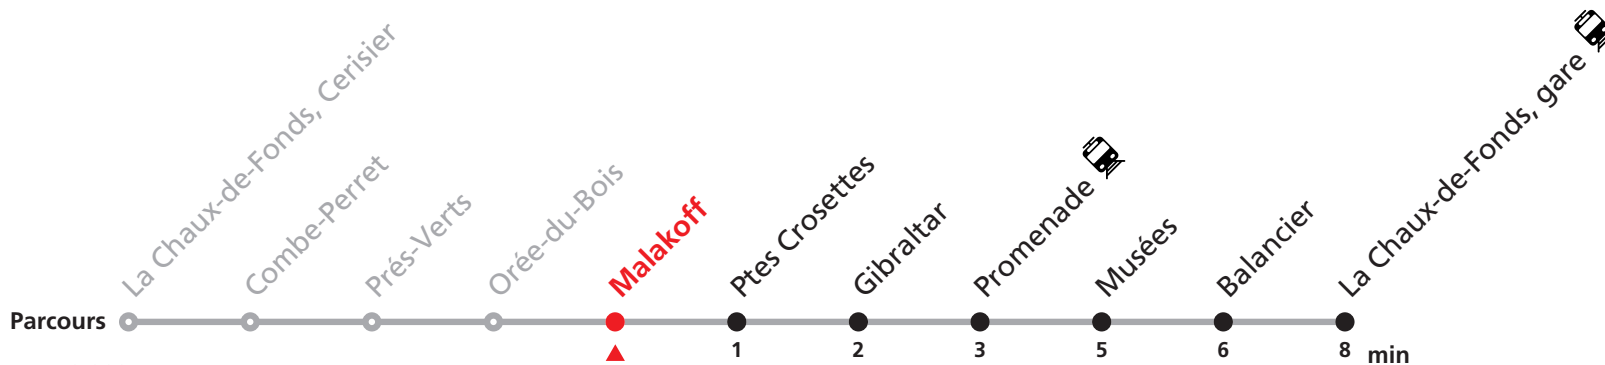

311 La Chaux-de-Fonds Cerisier - gare

Valable du 10.12.2023 au 14.12.2024

Heure	Lundi-Vendredi	Samedi
5	47 57	
6	19 34 49	44
7	04 19 34 49	44
8	04 19 34 49	14 44
9	04 19 49	14 44
10	19 49	14 44
11	19 34 49	14 44
12	04 19 34 49	14 44
13	04 19 34 49	14 44
14	04 19 49	14 44
15	19 49	14 44
16	04 19 34 49	14 44
17	04 19 34 49	14 44
18	04 19 49	

Renseignements

Ne circule pas le dimanche et durant les fêtes.

FÊTES :

25-26.12. | 01-02.01. | 01.03. | 29.03 | 01.04. | 01.05. | 09.05. | 20.05. | 01.08. | 16.09.

MOBICITÉ :

Bus sur réservation desservant 5 zones périphériques de la ville de La Chaux-de-Fonds en soirée ainsi que les dimanches et fêtes.

Téléchargez l'application mobile.

Informations pour les voyageurs à mobilité réduite sur : transn.ch/voyager-avec-un-handicap.

Nombre de places et transport des bagages limités, réservation obligatoire pour groupe dès 10 personnes.
Plus d'infos sur www.transn.ch/groupes.