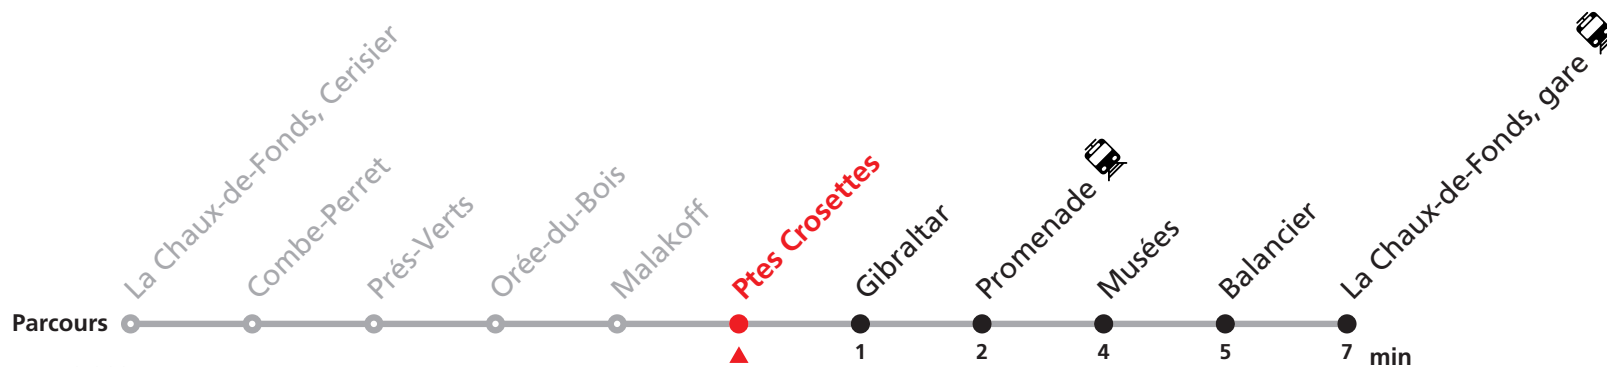

311 La Chaux-de-Fonds Cerisier - gare

Valable du 10.12.2023 au 14.12.2024

Heure	Lundi-Vendredi	Samedi
5	48 58	
6	20 35 50	45
7	05 20 35 50	45
8	05 20 35 50	15 45
9	05 20 50	15 45
10	20 50	15 45
11	20 35 50	15 45
12	05 20 35 50	15 45
13	05 20 35 50	15 45
14	05 20 50	15 45
15	20 50	15 45
16	05 20 35 50	15 45
17	05 20 35 50	15 45
18	05 20 50	

Renseignements

Ne circule pas le dimanche et durant les fêtes.

FÊTES :

25-26.12. | 01-02.01. | 01.03. | 29.03 | 01.04. | 01.05. | 09.05. | 20.05. | 01.08. | 16.09.

MOBICITÉ :

Bus sur réservation desservant 5 zones périphériques de la ville de La Chaux-de-Fonds en soirée ainsi que les dimanches et fêtes.

Téléchargez l'application mobile.

Informations pour les voyageurs à mobilité réduite sur : transn.ch/voyager-avec-un-handicap.

Nombre de places et transport des bagages limités, réservation obligatoire pour groupe dès 10 personnes.
Plus d'infos sur www.transn.ch/groupes.