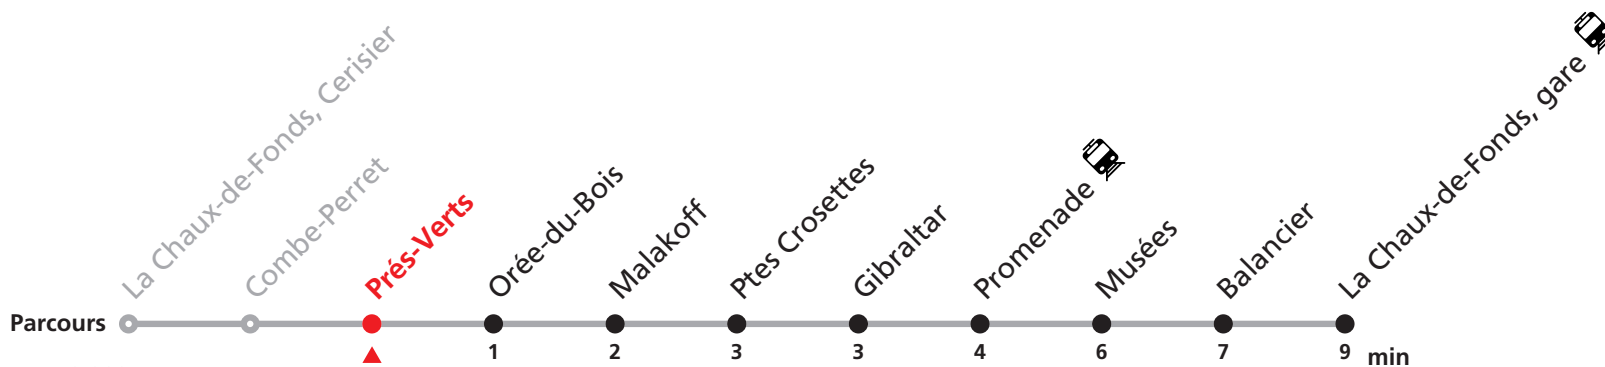

311 La Chaux-de-Fonds Cerisier - gare

Valable du 10.12.2023 au 14.12.2024

Heure	Lundi-Vendredi	Samedi
5	46 56	
6	18 33 48	43
7	03 18 33 48	43
8	03 18 33 48	13 43
9	03 18 48	13 43
10	18 48	13 43
11	18 33 48	13 43
12	03 18 33 48	13 43
13	03 18 33 48	13 43
14	03 18 48	13 43
15	18 48	13 43
16	03 18 33 48	13 43
17	03 18 33 48	13 43
18	03 18 48	

Renseignements

Ne circule pas le dimanche et durant les fêtes.

FÊTES :

25-26.12. | 01-02.01. | 01.03. | 29.03 | 01.04. | 01.05. | 09.05. | 20.05. | 01.08. | 16.09.

MOBICITÉ :

Bus sur réservation desservant 5 zones périphériques de la ville de La Chaux-de-Fonds en soirée ainsi que les dimanches et fêtes.

Téléchargez l'application mobile.

Informations pour les voyageurs à mobilité réduite sur : transn.ch/voyager-avec-un-handicap.

Nombre de places et transport des bagages limités, réservation obligatoire pour groupe dès 10 personnes.
Plus d'infos sur www.transn.ch/groupes.