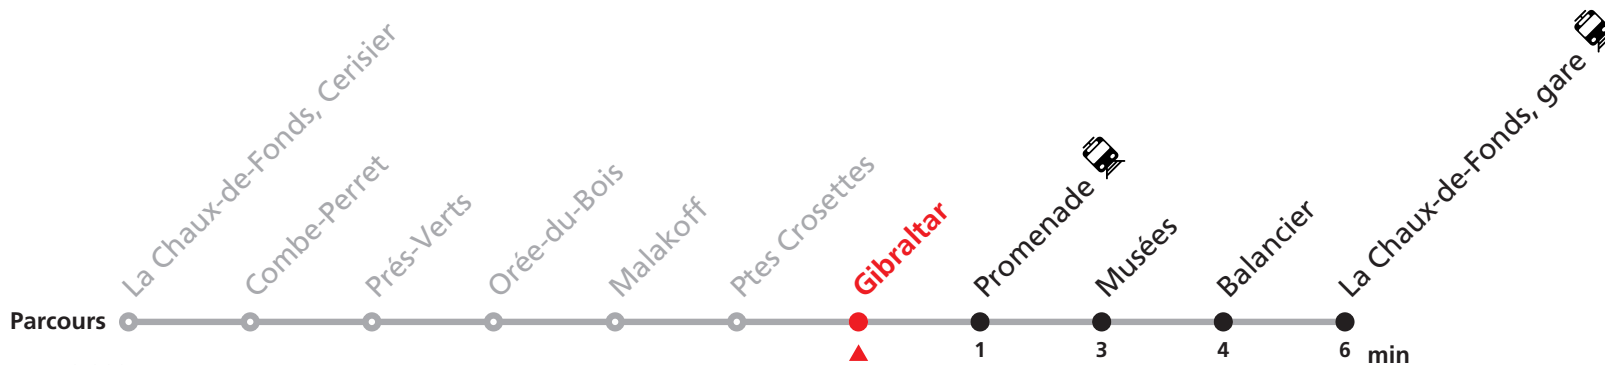

311 La Chaux-de-Fonds Cerisier - gare

Valable du 10.12.2023 au 14.12.2024

Heure	Lundi-Vendredi	Samedi
5	49 59	
6	21 36 51	46
7	06 21 36 51	46
8	06 21 36 51	16 46
9	06 21 51	16 46
10	21 51	16 46
11	21 36 51	16 46
12	06 21 36 51	16 46
13	06 21 36 51	16 46
14	06 21 51	16 46
15	21 51	16 46
16	06 21 36 51	16 46
17	06 21 36 51	16 46
18	06 21 51	

Renseignements

Ne circule pas le dimanche et durant les fêtes.

FÊTES :

25-26.12. | 01-02.01. | 01.03. | 29.03 | 01.04. | 01.05. | 09.05. | 20.05. | 01.08. | 16.09.

MOBICITÉ :

Bus sur réservation desservant 5 zones périphériques de la ville de La Chaux-de-Fonds en soirée ainsi que les dimanches et fêtes.

Téléchargez l'application mobile.

Informations pour les voyageurs à mobilité réduite sur : transn.ch/voyager-avec-un-handicap.

Nombre de places et transport des bagages limités, réservation obligatoire pour groupe dès 10 personnes.
Plus d'infos sur www.transn.ch/groupes.