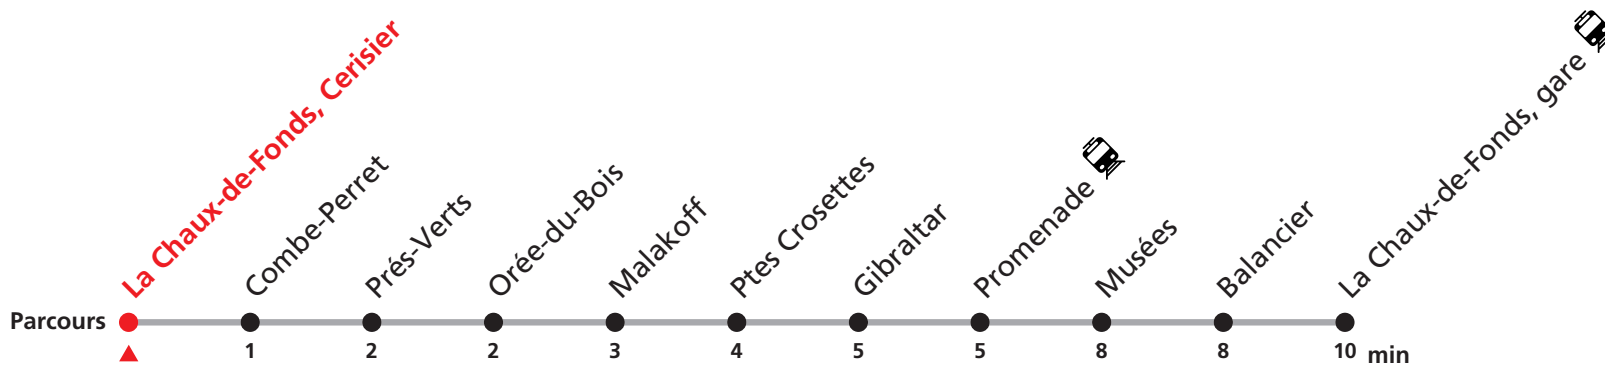

# 311 La Chaux-de-Fonds Cerisier - gare

Valable du 10.12.2023 au 14.12.2024

Heure	Lundi-Vendredi	Samedi
5	45 55	
6	17 32 47	42
7	02 17 32 47	42
8	02 17 32 47	12 42
9	02 17 47	12 42
10	17 47	12 42
11	17 32 47	12 42
12	02 17 32 47	12 42
13	02 17 32 47	12 42
14	02 17 47	12 42
15	17 47	12 42
16	02 17 32 47	12 42
17	02 17 32 47	12 42
18	02 17 47	

## Renseignements

*Ne circule pas le dimanche et durant les fêtes.*