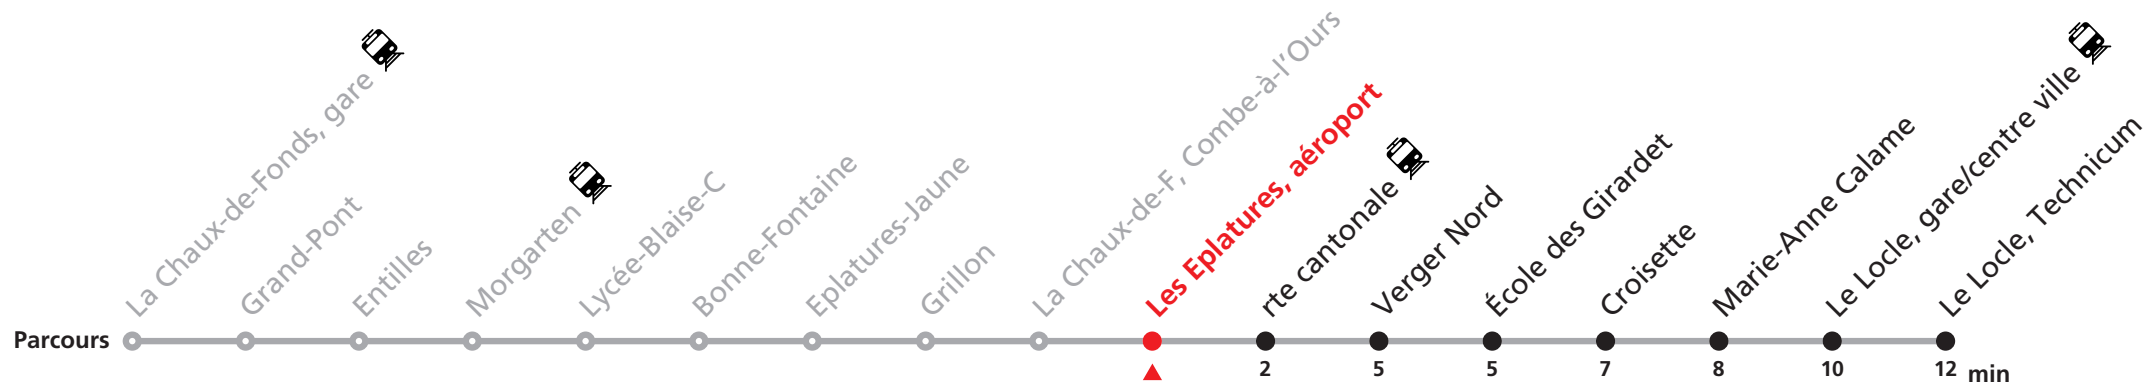

360 La Chaux-de-Fonds - Le Locle

Valable du 10.12.2023 au 14.12.2024

Heure	Lundi-Vendredi	Samedi
6		28 50c
7		19 43c
8	19	19
9	19	19
10	19	19
11	10	19
12	31a	19 40c
13	40	19
14	52	19
15	22 32b 40	19
16		19
17		19
18	33	19c
19	15a	

Renseignements

- a : uniquement en période scolaire jusqu'à Le Locle, gare/centre ville
- b : uniquement en période scolaire sauf mercredi jusqu'à Le Locle, gare/centre ville
- c : jusqu'à Le Locle, gare/centre ville

Ne circule pas le dimanche et durant les fêtes.

VACANCES SCOLAIRES :

21.12.-05.01. | 26-29.02. | 02-12.04. | 10.05. | 08.07.-16.08. | 07.10.-18.10.

FÊTES :

25-26.12. | 01-02.01. | 01.03. | 29.03 | 01.04. | 01.05. | 09.05. | 20.05. | 01.08. | 16.09.

MOBICITÉ LA CHAUX-DE-FONDS :

Bus sur réservation desservant 5 zones périphériques de la ville de La Chaux-de-Fonds en soirée ainsi que les dimanches et fêtes.

MOBICITÉ LE LOCLE :

Bus sur réservation en ville du Locle les vendredis et samedis soirs ainsi que les dimanches et fêtes. Ne circule pas les vendredis et samedis durant les vacances horlogères.

Téléchargez l'application mobile.

Informations pour les voyageurs à mobilité réduite sur : transn.ch/voyager-avec-un-handicap.

Nombre de places et transport des bagages limités, réservation obligatoire pour groupe dès 10 personnes. Plus d'infos sur www.transn.ch/groupes.