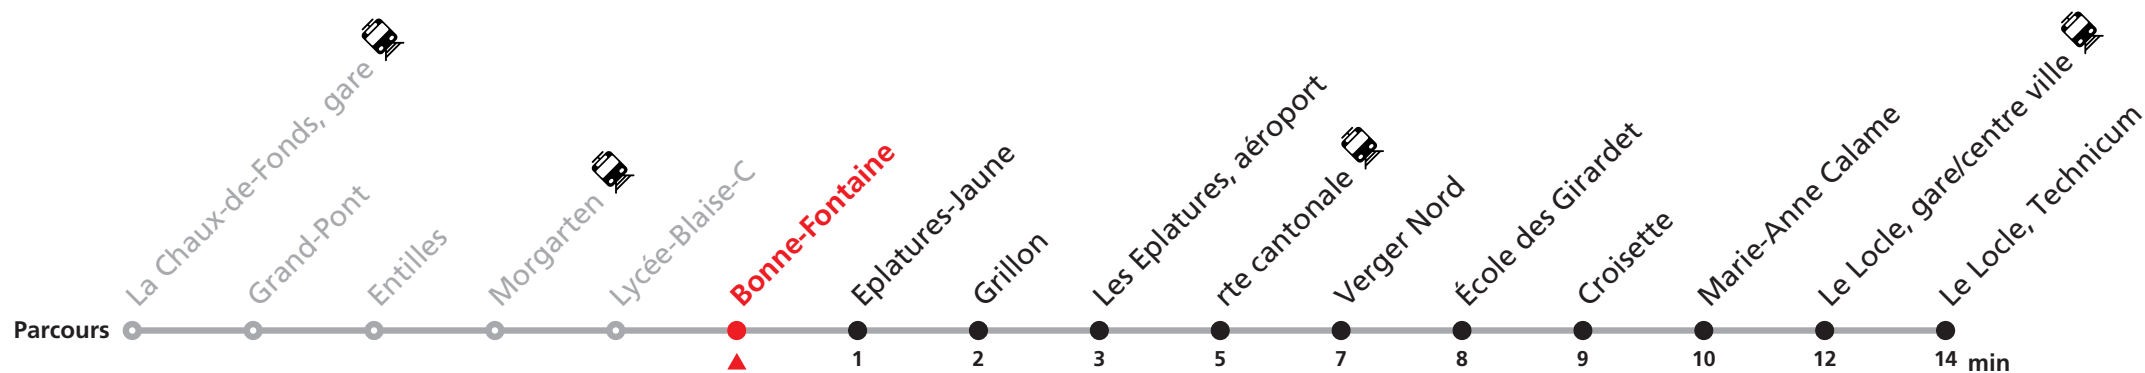

360 La Chaux-de-Fonds - Le Locle

Valable du 10.12.2023 au 14.12.2024

Heure	Lundi-Vendredi	Samedi
6		47c
7		17 40c
8	17	17
9	17	17
10	17	17
11	08	17
12	28a	17 37c
13	38	17
14	50	17
15	20 30b 38	17
16		17
17		17
18	31	16c

Renseignements

- a : uniquement en période scolaire jusqu'à Le Locle, gare/centre ville
- b : uniquement en période scolaire sauf mercredi jusqu'à Le Locle, gare/centre ville
- c : jusqu'à Le Locle, gare/centre ville

Ne circule pas le dimanche et durant les fêtes.

VACANCES SCOLAIRES :

21.12.-05.01. | 26-29.02. | 02-12.04. | 10.05. | 08.07.-16.08. | 07.10.-18.10.

FÊTES :

25-26.12. | 01-02.01. | 01.03. | 29.03 | 01.04. | 01.05. | 09.05. | 20.05. | 01.08. | 16.09.

MOBICITÉ LA CHAUX-DE-FONDS :

Bus sur réservation desservant 5 zones périphériques de la ville de La Chaux-de-Fonds en soirée ainsi que les dimanches et fêtes.

MOBICITÉ LE LOCLE :

Bus sur réservation en ville du Locle les vendredis et samedis soirs ainsi que les dimanches et fêtes. Ne circule pas les vendredis et samedis durant les vacances horlogères.

Téléchargez l'application mobile.

Informations pour les voyageurs à mobilité réduite sur : [transn.ch/voyager-avec-un-handicap](https://www.transn.ch/voyager-avec-un-handicap).

Nombre de places et transport des bagages limités, réservation obligatoire pour groupe dès 10 personnes.
Plus d'infos sur www.transn.ch/groupes.