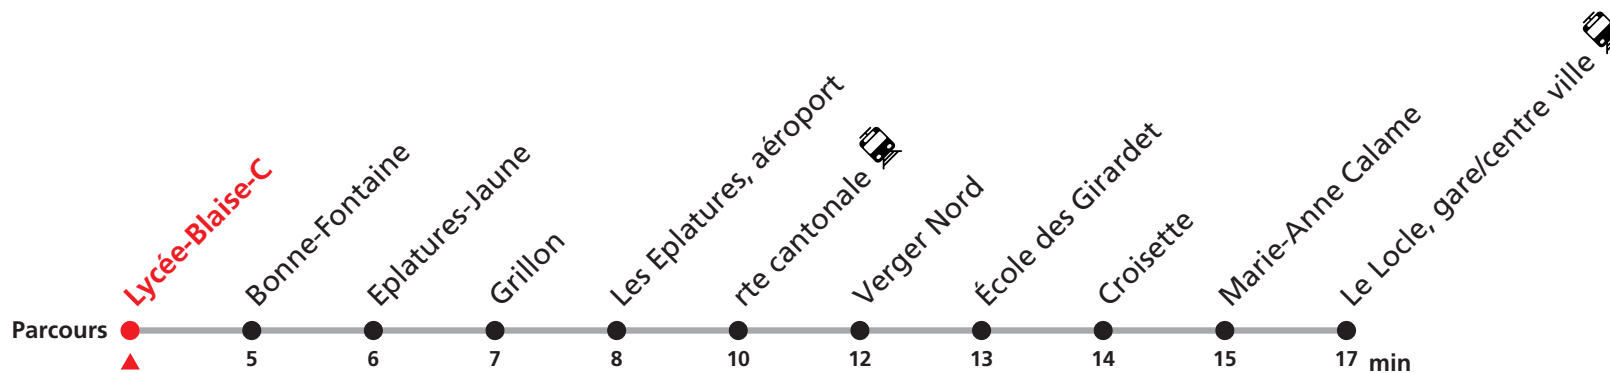

360 La Chaux-de-Fonds - Le Locle

Valable du 10.12.2023 au 14.12.2024

Heure

15

Lundi-Vendredi

25a

Samedi

Renseignements

a : uniquement en période scolaire sauf mercredi

Ne circule pas le dimanche et durant les fêtes.

VACANCES SCOLAIRES :

21.12.-05.01. | 26-29.02. | 02-12.04. | 10.05. | 08.07.-16.08. | 07.10.-18.10.

FÊTES :

25-26.12. | 01-02.01. | 01.03. | 29.03 | 01.04. | 01.05. | 09.05. | 20.05. | 01.08. | 16.09.

MOBICITÉ LA CHAUX-DE-FONDS :

Bus sur réservation desservant 5 zones périphériques de la ville de La Chaux-de-Fonds en soirée ainsi que les dimanches et fêtes.

MOBICITÉ LE LOCLE :

Bus sur réservation en ville du Locle les vendredis et samedis soirs ainsi que les dimanches et fêtes. Ne circule pas les vendredis et samedis durant les vacances horlogères.

Téléchargez l'application mobile.

Informations pour les voyageurs à mobilité réduite sur : [transn.ch/voyager-avec-un-handicap](https://www.transn.ch/voyager-avec-un-handicap).

Nombre de places et transport des bagages limités, réservation obligatoire pour groupe dès 10 personnes.

Plus d'infos sur www.transn.ch/groupes.