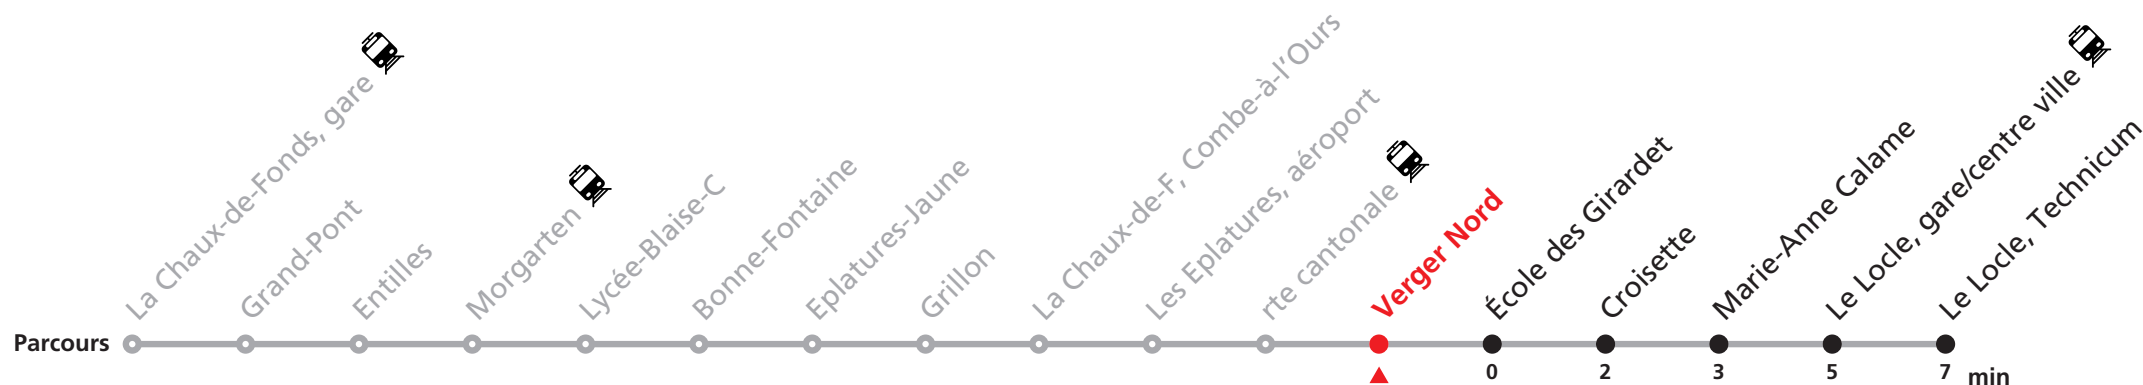

360 La Chaux-de-Fonds - Le Locle

Valable du 10.12.2023 au 14.12.2024

Heure	Lundi-Vendredi	Samedi
6		32 54c
7		24 47c
8	24	24
9	24	24
10	24	24
11	15	24
12	35a	24 44c
13	45	24
14	57	24
15	27 37b 45	24
16		24
17		24
18	38	23c
19	19a	

Renseignements

- a : uniquement en période scolaire jusqu'à Le Locle, gare/centre ville
- b : uniquement en période scolaire sauf mercredi jusqu'à Le Locle, gare/centre ville
- c : jusqu'à Le Locle, gare/centre ville

Ne circule pas le dimanche et durant les fêtes.

VACANCES SCOLAIRES :

21.12.-05.01. | 26-29.02. | 02-12.04. | 10.05. | 08.07.-16.08. | 07.10.-18.10.

FÊTES :

25-26.12. | 01-02.01. | 01.03. | 29.03 | 01.04. | 01.05. | 09.05. | 20.05. | 01.08. | 16.09.

MOBICITÉ LA CHAUX-DE-FONDS :

Bus sur réservation desservant 5 zones périphériques de la ville de La Chaux-de-Fonds en soirée ainsi que les dimanches et fêtes.

MOBICITÉ LE LOCLE :

Bus sur réservation en ville du Locle les vendredis et samedis soirs ainsi que les dimanches et fêtes. Ne circule pas les vendredis et samedis durant les vacances horlogères.

Téléchargez l'application mobile.

Informations pour les voyageurs à mobilité réduite sur : [transn.ch/voyager-avec-un-handicap](https://www.transn.ch/voyager-avec-un-handicap).

Nombre de places et transport des bagages limités, réservation obligatoire pour groupe dès 10 personnes. Plus d'infos sur www.transn.ch/groupes.