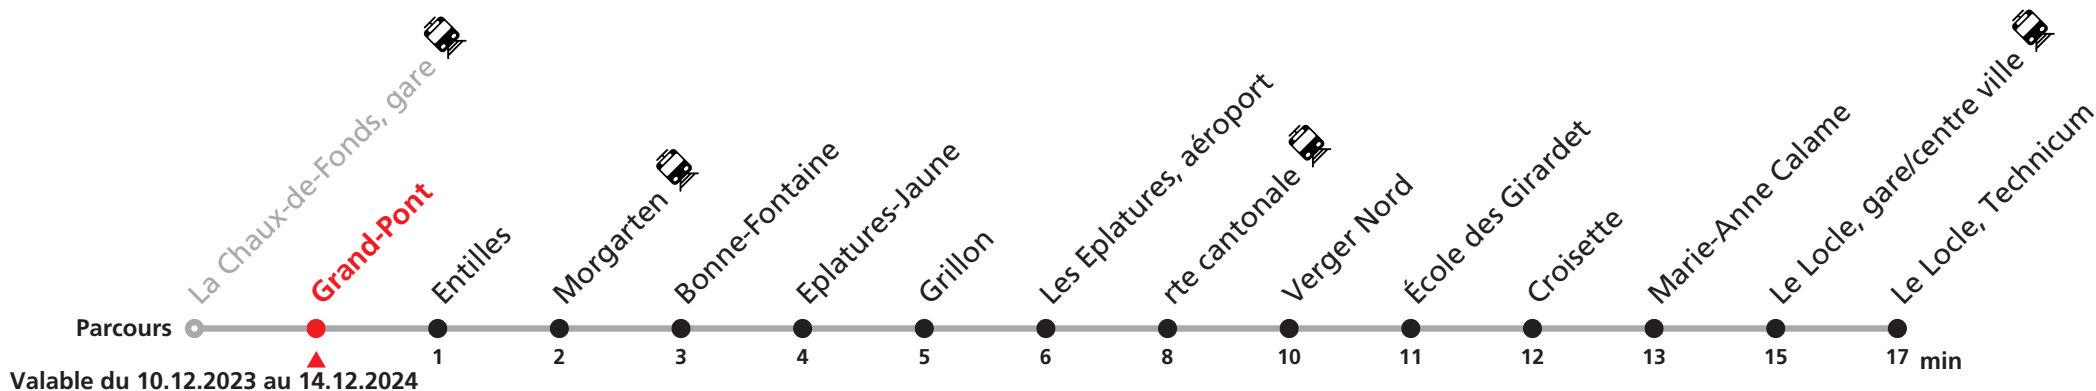

360 La Chaux-de-Fonds - Le Locle

Heure	Lundi-Vendredi	Samedi
6		44b
7		14 37b
8	14	14
9	14	14
10	14	14
11	05	14
12	25a	14 34b
13	35	14
14	47	14
15	17 35	14
16		14
17		14
18	28	13b

Renseignements

a : uniquement en période scolaire
jusqu'à Le Locle, gare/centre ville
b : jusqu'à Le Locle, gare/centre ville

Ne circule pas le dimanche et durant les fêtes.

VACANCES SCOLAIRES :

21.12.-05.01. | 26-29.02. | 02-12.04. | 10.05. | 08.07.-16.08. | 07.10.-18.10.

FÊTES :

25-26.12. | 01-02.01. | 01.03. | 29.03 | 01.04. | 01.05. | 09.05. | 20.05. | 01.08. | 16.09.

MOBICITÉ LA CHAUX-DE-FONDS :

Bus sur réservation desservant 5 zones périphériques de la ville de La Chaux-de-Fonds en soirée ainsi que les dimanches et fêtes.

MOBICITÉ LE LOCLE :

Bus sur réservation en ville du Locle les vendredis et samedis soirs ainsi que les dimanches et fêtes. Ne circule pas les vendredis et samedis durant les vacances horlogères.

Téléchargez l'application mobile.

Informations pour les voyageurs à mobilité réduite sur : [transn.ch/voyager-avec-un-handicap](https://www.transn.ch/voyager-avec-un-handicap).

Nombre de places et transport des bagages limités, réservation obligatoire pour groupe dès 10 personnes.
Plus d'infos sur www.transn.ch/groupes.