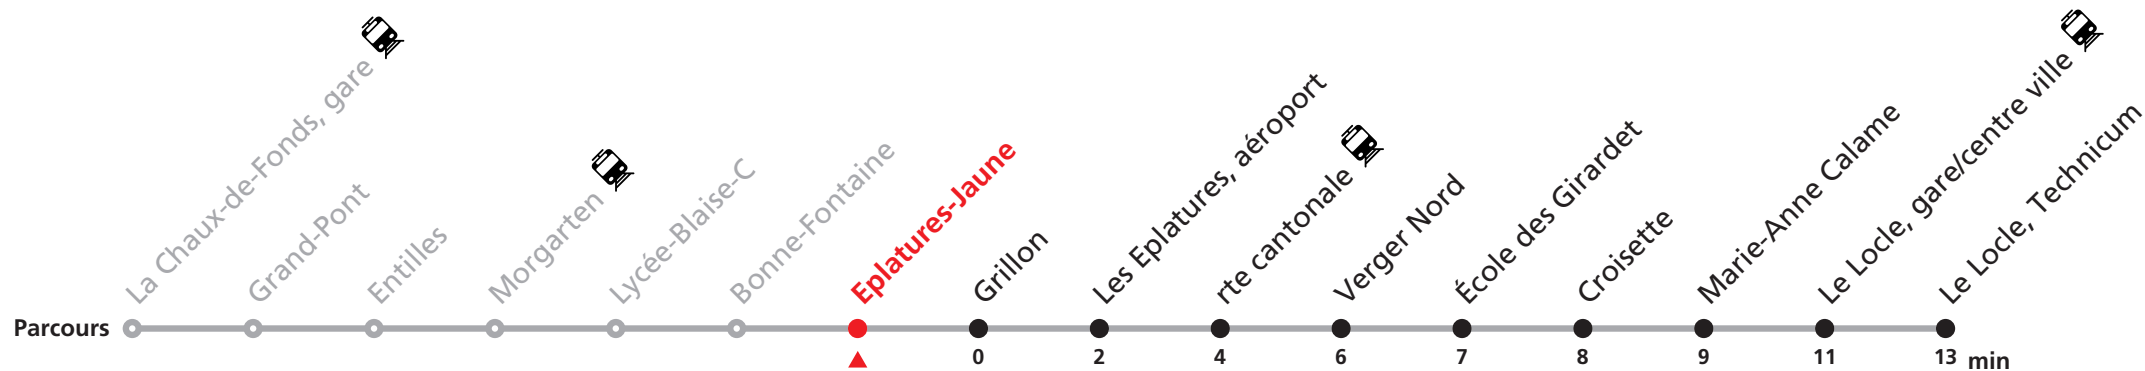

360 La Chaux-de-Fonds - Le Locle

Valable du 10.12.2023 au 14.12.2024

Heure	Lundi-Vendredi	Samedi
6		48c
7		18 41c
8	18	18
9	18	18
10	18	18
11	09	18
12	29a	18 38c
13	39	18
14	51	18
15	21 31b 39	18
16		18
17		18
18	32	17c

Renseignements

- a : uniquement en période scolaire jusqu'à Le Locle, gare/centre ville
- b : uniquement en période scolaire sauf mercredi jusqu'à Le Locle, gare/centre ville
- c : jusqu'à Le Locle, gare/centre ville

Ne circule pas le dimanche et durant les fêtes.

VACANCES SCOLAIRES :

21.12.-05.01. | 26-29.02. | 02-12.04. | 10.05. | 08.07.-16.08. | 07.10.-18.10.

FÊTES :

25-26.12. | 01-02.01. | 01.03. | 29.03 | 01.04. | 01.05. | 09.05. | 20.05. | 01.08. | 16.09.

MOBICITÉ LA CHAUX-DE-FONDS :

Bus sur réservation desservant 5 zones périphériques de la ville de La Chaux-de-Fonds en soirée ainsi que les dimanches et fêtes.

MOBICITÉ LE LOCLE :

Bus sur réservation en ville du Locle les vendredis et samedis soirs ainsi que les dimanches et fêtes. Ne circule pas les vendredis et samedis durant les vacances horlogères.

Téléchargez l'application mobile.

Informations pour les voyageurs à mobilité réduite sur : [transn.ch/voyager-avec-un-handicap](https://www.transn.ch/voyager-avec-un-handicap).

Nombre de places et transport des bagages limités, réservation obligatoire pour groupe dès 10 personnes.
Plus d'infos sur www.transn.ch/groupes.