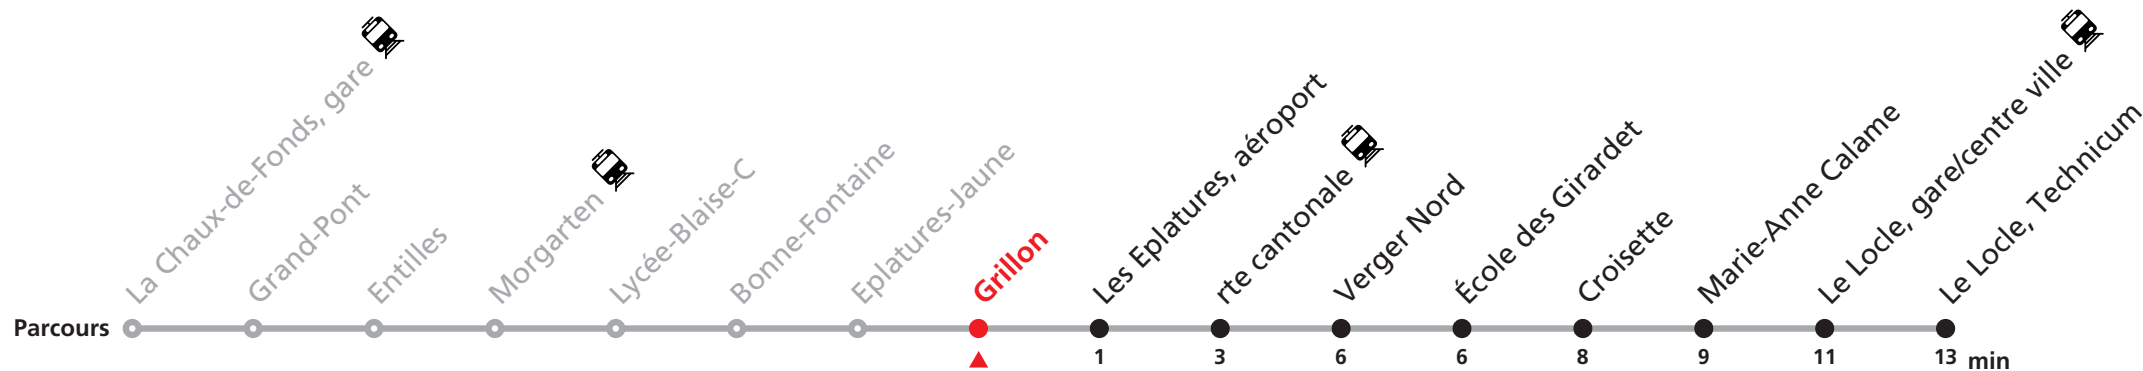

360 La Chaux-de-Fonds - Le Locle

Valable du 10.12.2023 au 14.12.2024

Heure	Lundi-Vendredi	Samedi
6		49c
7		18 42c
8	18	18
9	18	18
10	18	18
11	09	18
12	30a	18 39c
13	39	18
14	51	18
15	21 31b 39	18
16		18
17		18
18	32	18c

Renseignements

- a : uniquement en période scolaire jusqu'à Le Locle, gare/centre ville
- b : uniquement en période scolaire sauf mercredi jusqu'à Le Locle, gare/centre ville
- c : jusqu'à Le Locle, gare/centre ville

Ne circule pas le dimanche et durant les fêtes.

VACANCES SCOLAIRES :

21.12.-05.01. | 26-29.02. | 02-12.04. | 10.05. | 08.07.-16.08. | 07.10.-18.10.

FÊTES :

25-26.12. | 01-02.01. | 01.03. | 29.03 | 01.04. | 01.05. | 09.05. | 20.05. | 01.08. | 16.09.

MOBICITÉ LA CHAUX-DE-FONDS :

Bus sur réservation desservant 5 zones périphériques de la ville de La Chaux-de-Fonds en soirée ainsi que les dimanches et fêtes.

MOBICITÉ LE LOCLE :

Bus sur réservation en ville du Locle les vendredis et samedis soirs ainsi que les dimanches et fêtes. Ne circule pas les vendredis et samedis durant les vacances horlogères.

Téléchargez l'application mobile.

Informations pour les voyageurs à mobilité réduite sur : [transn.ch/voyager-avec-un-handicap](https://www.transn.ch/voyager-avec-un-handicap).

Nombre de places et transport des bagages limités, réservation obligatoire pour groupe dès 10 personnes.
Plus d'infos sur www.transn.ch/groupes.