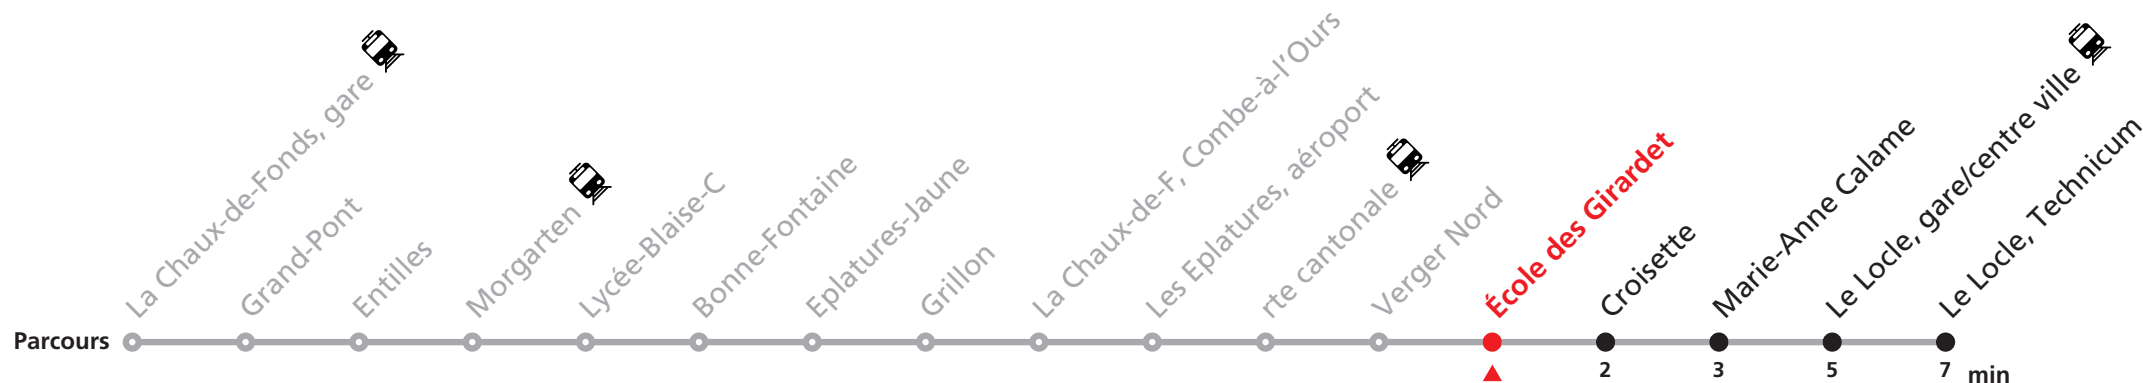

360 La Chaux-de-Fonds - Le Locle

Valable du 10.12.2023 au 14.12.2024

Heure	Lundi-Vendredi	Samedi
6		32 54c
7		24 47c
8	24	24
9	24	24
10	24	24
11	15	24
12	35a	24 44c
13	45	24
14	57	24
15	27 37b 45	24
16		24
17		24
18	38	23c
19	19a	

Renseignements

- a : uniquement en période scolaire jusqu'à Le Locle, gare/centre ville
- b : uniquement en période scolaire sauf mercredi jusqu'à Le Locle, gare/centre ville
- c : jusqu'à Le Locle, gare/centre ville

Ne circule pas le dimanche et durant les fêtes.

VACANCES SCOLAIRES :

21.12.-05.01. | 26-29.02. | 02-12.04. | 10.05. | 08.07.-16.08. | 07.10.-18.10.

FÊTES :

25-26.12. | 01-02.01. | 01.03. | 29.03 | 01.04. | 01.05. | 09.05. | 20.05. | 01.08. | 16.09.

MOBICITÉ LA CHAUX-DE-FONDS :

Bus sur réservation desservant 5 zones périphériques de la ville de La Chaux-de-Fonds en soirée ainsi que les dimanches et fêtes.

MOBICITÉ LE LOCLE :

Bus sur réservation en ville du Locle les vendredis et samedis soirs ainsi que les dimanches et fêtes. Ne circule pas les vendredis et samedis durant les vacances horlogères.

Téléchargez l'application mobile.

Informations pour les voyageurs à mobilité réduite sur : [transn.ch/voyager-avec-un-handicap](https://www.transn.ch/voyager-avec-un-handicap).

Nombre de places et transport des bagages limités, réservation obligatoire pour groupe dès 10 personnes. Plus d'infos sur www.transn.ch/groupes.