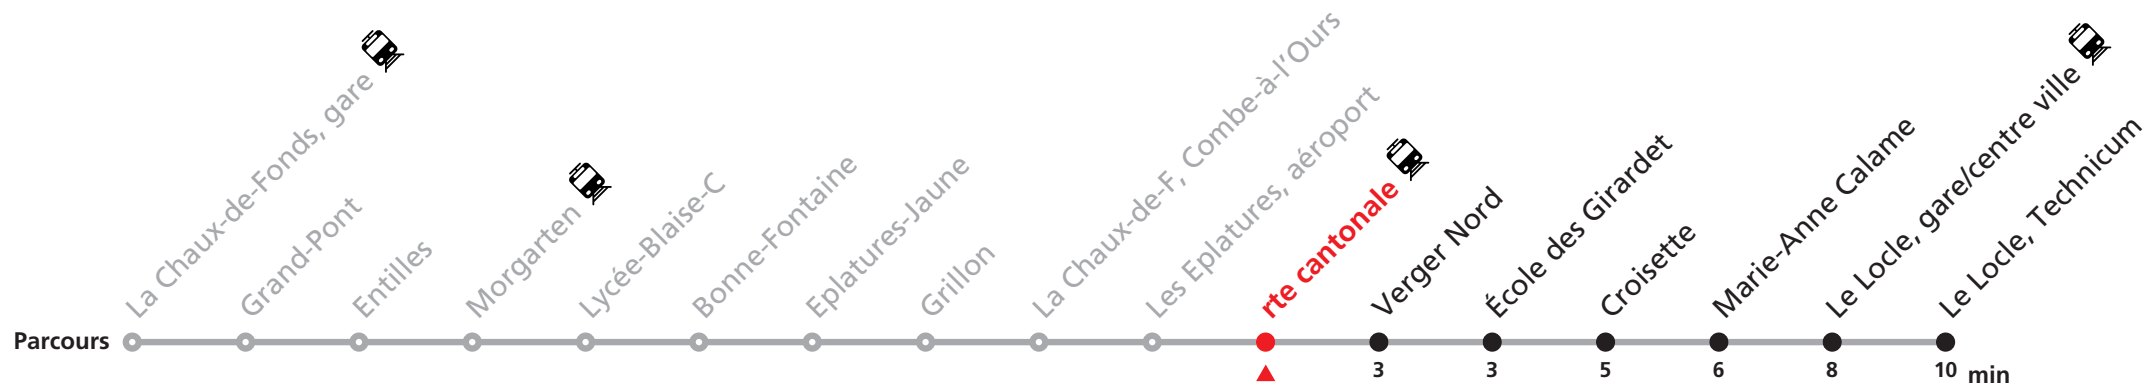

360 La Chaux-de-Fonds - Le Locle

Valable du 10.12.2023 au 14.12.2024

Heure	Lundi-Vendredi	Samedi
6		29 51c
7		21 44c
8	21	21
9	21	21
10	21	21
11	12	21
12	32a	21 41c
13	42	21
14	54	21
15	24 34b 42	21
16		21
17		21
18	35	20c
19	16a	

Renseignements

- a : uniquement en période scolaire jusqu'à Le Locle, gare/centre ville
- b : uniquement en période scolaire sauf mercredi jusqu'à Le Locle, gare/centre ville
- c : jusqu'à Le Locle, gare/centre ville

Ne circule pas le dimanche et durant les fêtes.

VACANCES SCOLAIRES :

21.12.-05.01. | 26-29.02. | 02-12.04. | 10.05. | 08.07.-16.08. | 07.10.-18.10.

FÊTES :

25-26.12. | 01-02.01. | 01.03. | 29.03 | 01.04. | 01.05. | 09.05. | 20.05. | 01.08. | 16.09.

MOBICITÉ LA CHAUX-DE-FONDS :

Bus sur réservation desservant 5 zones périphériques de la ville de La Chaux-de-Fonds en soirée ainsi que les dimanches et fêtes.

MOBICITÉ LE LOCLE :

Bus sur réservation en ville du Locle les vendredis et samedis soirs ainsi que les dimanches et fêtes. Ne circule pas les vendredis et samedis durant les vacances horlogères.

Téléchargez l'application mobile.

Informations pour les voyageurs à mobilité réduite sur : [transn.ch/voyager-avec-un-handicap](https://www.transn.ch/voyager-avec-un-handicap).

Nombre de places et transport des bagages limités, réservation obligatoire pour groupe dès 10 personnes. Plus d'infos sur www.transn.ch/groupes.