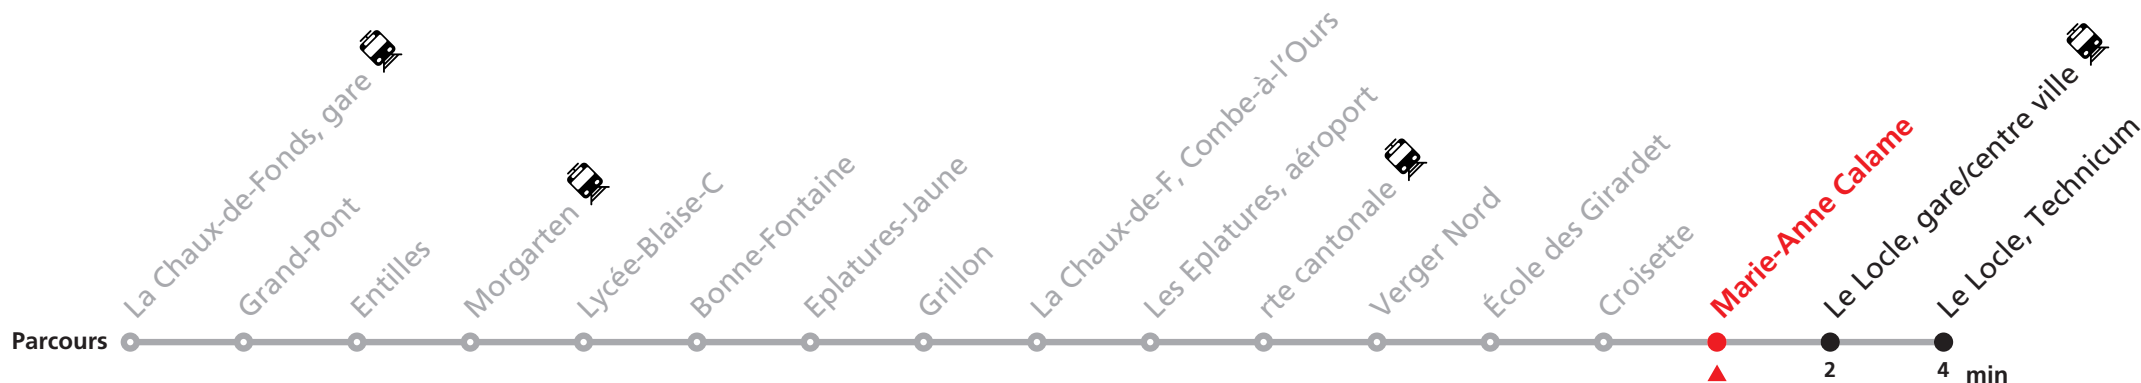

360 La Chaux-de-Fonds - Le Locle

Valable du 10.12.2023 au 14.12.2024

Heure	Lundi-Vendredi	Samedi
6		34 56c
7		27 49c
8	27	27
9	27	27
10	27	27
11	18	27
12	37a	27 46c
13	48	27
14		27
15	00 30 40b 48	27
16		27
17		27
18	41	25c
19	21a	

Renseignements

- a : uniquement en période scolaire jusqu'à Le Locle, gare/centre ville
- b : uniquement en période scolaire sauf mercredi jusqu'à Le Locle, gare/centre ville
- c : jusqu'à Le Locle, gare/centre ville

Ne circule pas le dimanche et durant les fêtes.

VACANCES SCOLAIRES :

21.12.-05.01. | 26-29.02. | 02-12.04. | 10.05. | 08.07.-16.08. | 07.10.-18.10.

FÊTES :

25-26.12. | 01-02.01. | 01.03. | 29.03 | 01.04. | 01.05. | 09.05. | 20.05. | 01.08. | 16.09.

MOBICITÉ LA CHAUX-DE-FONDS :

Bus sur réservation desservant 5 zones périphériques de la ville de La Chaux-de-Fonds en soirée ainsi que les dimanches et fêtes.

MOBICITÉ LE LOCLE :

Bus sur réservation en ville du Locle les vendredis et samedis soirs ainsi que les dimanches et fêtes. Ne circule pas les vendredis et samedis durant les vacances horlogères.

Téléchargez l'application mobile.

Informations pour les voyageurs à mobilité réduite sur : [transn.ch/voyager-avec-un-handicap](https://www.transn.ch/voyager-avec-un-handicap).

Nombre de places et transport des bagages limités, réservation obligatoire pour groupe dès 10 personnes. Plus d'infos sur www.transn.ch/groupes.