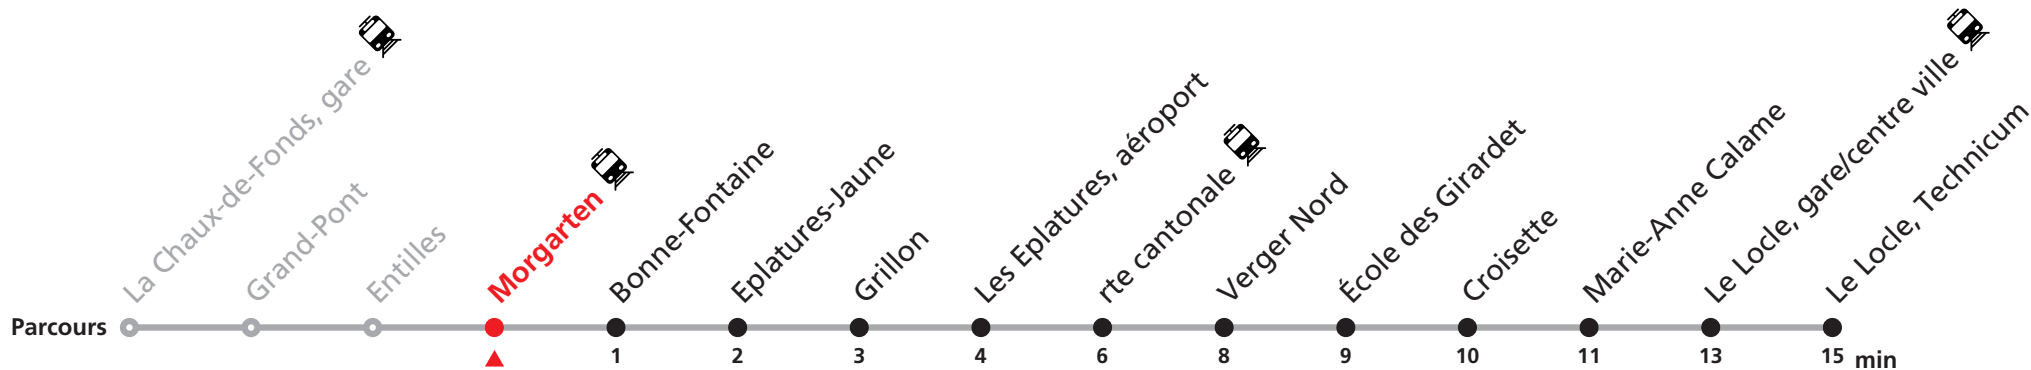

360 La Chaux-de-Fonds - Le Locle

Valable du 10.12.2023 au 14.12.2024

Heure	Lundi-Vendredi	Samedi
6		46b
7		16 39b
8	16	16
9	16	16
10	16	16
11	07	16
12	27a	16 36b
13	37	16
14	49	16
15	19 37	16
16		16
17		16
18	30	15b

Renseignements

a : uniquement en période scolaire
jusqu'à Le Locle, gare/centre ville

b : jusqu'à Le Locle, gare/centre ville

Ne circule pas le dimanche et durant les fêtes.

VACANCES SCOLAIRES :

21.12.-05.01. | 26-29.02. | 02-12.04. | 10.05. | 08.07.-16.08. | 07.10.-18.10.

FÊTES :

25-26.12. | 01-02.01. | 01.03. | 29.03 | 01.04. | 01.05. | 09.05. | 20.05. | 01.08. | 16.09.

MOBICITÉ LA CHAUX-DE-FONDS :

Bus sur réservation desservant 5 zones périphériques de la ville de La Chaux-de-Fonds en soirée ainsi que les dimanches et fêtes.

MOBICITÉ LE LOCLE :

Bus sur réservation en ville du Locle les vendredis et samedis soirs ainsi que les dimanches et fêtes. Ne circule pas les vendredis et samedis durant les vacances horlogères.

Téléchargez l'application mobile.

Informations pour les voyageurs à mobilité réduite sur : [transn.ch/voyager-avec-un-handicap](https://www.transn.ch/voyager-avec-un-handicap).

Nombre de places et transport des bagages limités, réservation obligatoire pour groupe dès 10 personnes.
Plus d'infos sur www.transn.ch/groupes.