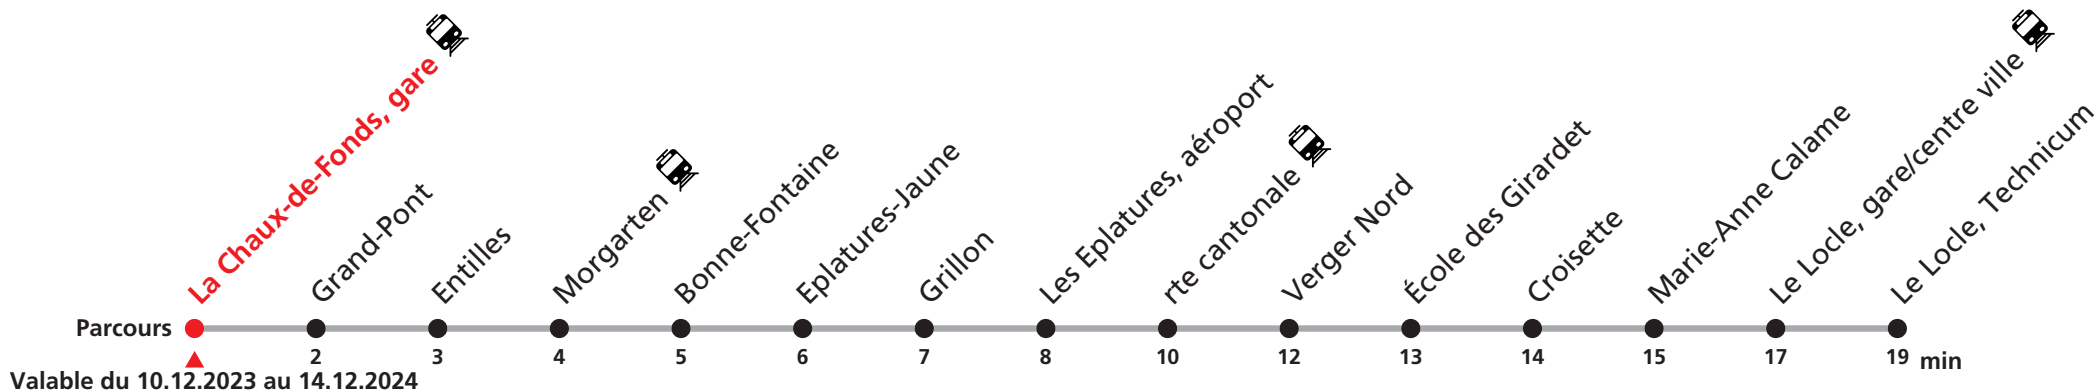

# 360 La Chaux-de-Fonds - Le Locle

Heure	Lundi-Vendredi	Samedi
6		43b
7		12 36b
8	12	12
9	12	12
10	12	12
11	03	12
12	24a	12 33b
13	33	12
14	45	12
15	15 33	12
16		12
17		12
18	26	12b