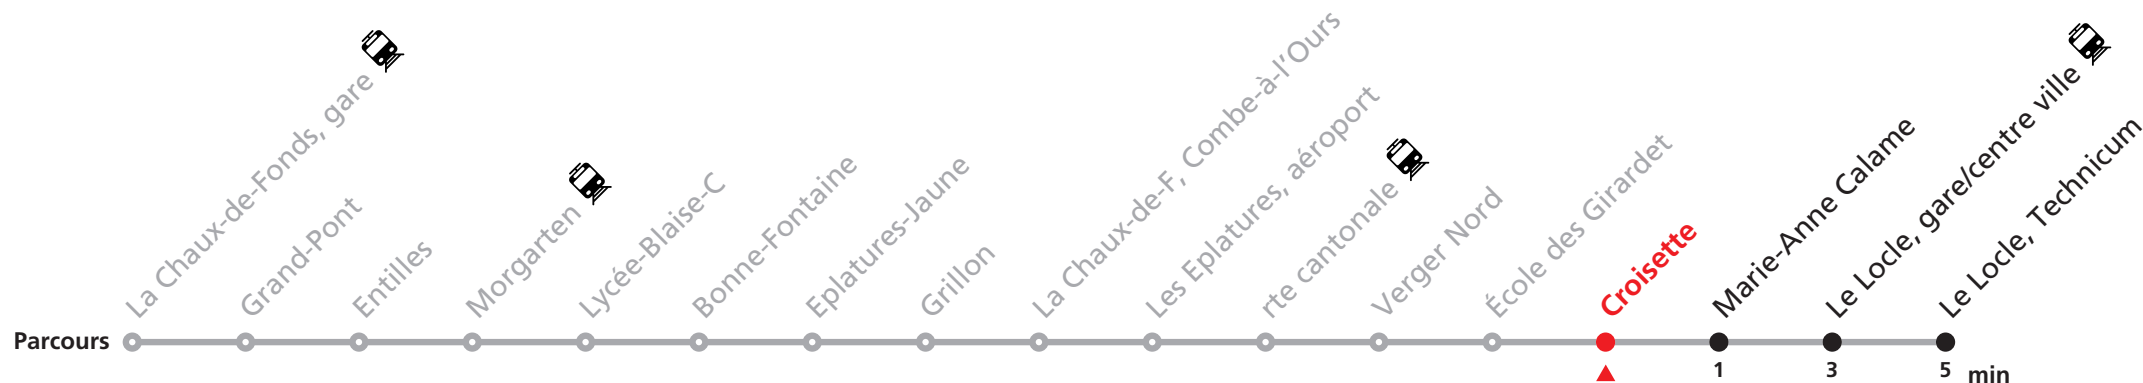

360 La Chaux-de-Fonds - Le Locle

Valable du 10.12.2023 au 14.12.2024

Heure	Lundi-Vendredi	Samedi
6		33 55c
7		26 48c
8	26	26
9	26	26
10	26	26
11	17	26
12	36a	26 45c
13	47	26
14	59	26
15	29 39b 47	26
16		26
17		26
18	40	24c
19	20a	

Renseignements

- a : uniquement en période scolaire jusqu'à Le Locle, gare/centre ville
- b : uniquement en période scolaire sauf mercredi jusqu'à Le Locle, gare/centre ville
- c : jusqu'à Le Locle, gare/centre ville

Ne circule pas le dimanche et durant les fêtes.

VACANCES SCOLAIRES :

21.12.-05.01. | 26-29.02. | 02-12.04. | 10.05. | 08.07.-16.08. | 07.10.-18.10.

FÊTES :

25-26.12. | 01-02.01. | 01.03. | 29.03 | 01.04. | 01.05. | 09.05. | 20.05. | 01.08. | 16.09.

MOBICITÉ LA CHAUX-DE-FONDS :

Bus sur réservation desservant 5 zones périphériques de la ville de La Chaux-de-Fonds en soirée ainsi que les dimanches et fêtes.

MOBICITÉ LE LOCLE :

Bus sur réservation en ville du Locle les vendredis et samedis soirs ainsi que les dimanches et fêtes. Ne circule pas les vendredis et samedis durant les vacances horlogères.

Téléchargez l'application mobile.

Informations pour les voyageurs à mobilité réduite sur : [transn.ch/voyager-avec-un-handicap](https://www.transn.ch/voyager-avec-un-handicap).

Nombre de places et transport des bagages limités, réservation obligatoire pour groupe dès 10 personnes. Plus d'infos sur www.transn.ch/groupes.