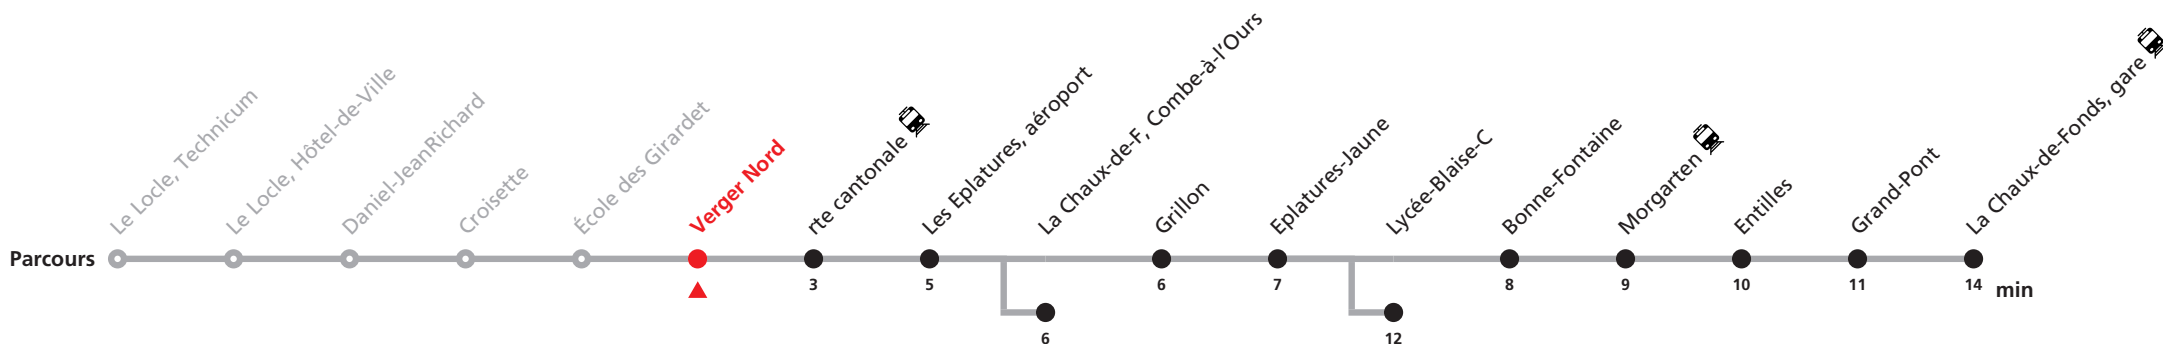

360 Le Locle - La Chaux-de-Fonds

Valable du 10.12.2023 au 14.12.2024

Heure	Lundi-Vendredi	Samedi
6		44
7	35a	41
8	18b 22c 40	41
9	40	41
10	40	41
11		41
12		13 41
13		41
14	07 19 49	41
15	19	41
16		41
17		41
18	19 49	08
19		
20	49e 59d	

Renseignements

- a : uniquement en période scolaire jusqu'à Lycée-Blaise-C
- b : Course uniquement valable du 07.10.2024 au 14.12.2024 jusqu'à La Chaux-de-F, Combe-à-l'Ours
- c : Course uniquement valable du 10.12.2023 au 06.10.2024 jusqu'à La Chaux-de-F, Combe-à-l'Ours
- d : uniquement en période scolaire
- e : uniquement pendant les vacances scolaires

Ne circule pas le dimanche et durant les fêtes.

VACANCES SCOLAIRES :

21.12.-05.01. | 26-29.02. | 02-12.04. | 10.05. | 08.07.-16.08. | 07.10.-18.10.

FÊTES :

25-26.12. | 01-02.01. | 01.03. | 29.03 | 01.04. | 01.05. | 09.05. | 20.05. | 01.08. | 16.09.

MOBICITÉ LA CHAUX-DE-FONDS :

Bus sur réservation desservant 5 zones périphériques de la ville de La Chaux-de-Fonds en soirée ainsi que les dimanches et fêtes.

MOBICITÉ LE LOCLE :

Bus sur réservation en ville du Locle les vendredis et samedis soirs ainsi que les dimanches et fêtes. Ne circule pas les vendredis et samedis durant les vacances horlogères.

Téléchargez l'application mobile.

Informations pour les voyageurs à mobilité réduite sur : [transn.ch/voyager-avec-un-handicap](https://www.transn.ch/voyager-avec-un-handicap).

Nombre de places et transport des bagages limités, réservation obligatoire pour groupe dès 10 personnes. Plus d'infos sur www.transn.ch/groups.