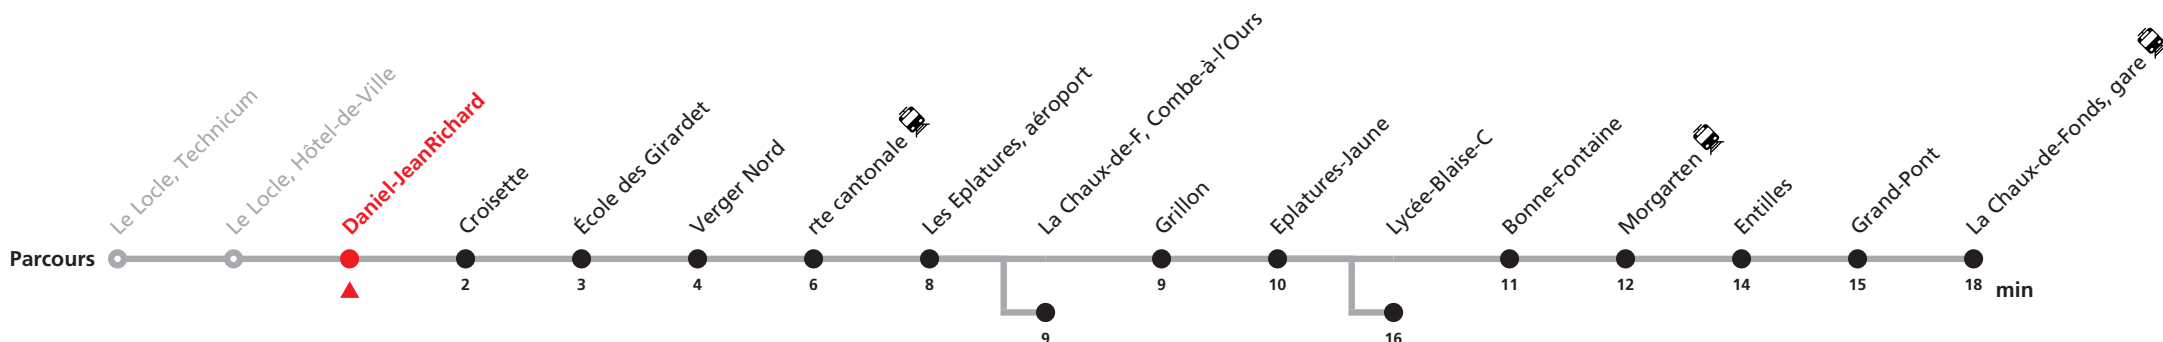

360 Le Locle - La Chaux-de-Fonds

Valable du 10.12.2023 au 14.12.2024

Heure	Lundi-Vendredi	Samedi
6		41
7	31a	38
8	15b 19c 37	38
9	37	38
10	37	38
11		38
12		10 38
13		38
14	04 16 46	38
15	16	38
16		38
17		38
18	16 46	05
19		
20	46e 56d	

Renseignements

- a : uniquement en période scolaire jusqu'à Lycée-Blaise-C
- b : Course uniquement valable du 07.10.2024 au 14.12.2024 jusqu'à La Chaux-de-F, Combe-à-l'Ours
- c : Course uniquement valable du 10.12.2023 au 06.10.2024 jusqu'à La Chaux-de-F, Combe-à-l'Ours
- d : uniquement en période scolaire
- e : uniquement pendant les vacances scolaires

Ne circule pas le dimanche et durant les fêtes.

VACANCES SCOLAIRES :

21.12.-05.01. | 26-29.02. | 02-12.04. | 10.05. | 08.07.-16.08. | 07.10.-18.10.

FÊTES :

25-26.12. | 01-02.01. | 01.03. | 29.03 | 01.04. | 01.05. | 09.05. | 20.05. | 01.08. | 16.09.

MOBICITÉ LA CHAUX-DE-FONDS :

Bus sur réservation desservant 5 zones périphériques de la ville de La Chaux-de-Fonds en soirée ainsi que les dimanches et fêtes.

MOBICITÉ LE LOCLE :

Bus sur réservation en ville du Locle les vendredis et samedis soirs ainsi que les dimanches et fêtes. Ne circule pas les vendredis et samedis durant les vacances horlogères.

Téléchargez l'application mobile.

Informations pour les voyageurs à mobilité réduite sur : [transn.ch/voyager-avec-un-handicap](https://www.transn.ch/voyager-avec-un-handicap).

Nombre de places et transport des bagages limités, réservation obligatoire pour groupe dès 10 personnes. Plus d'infos sur www.transn.ch/groupes.