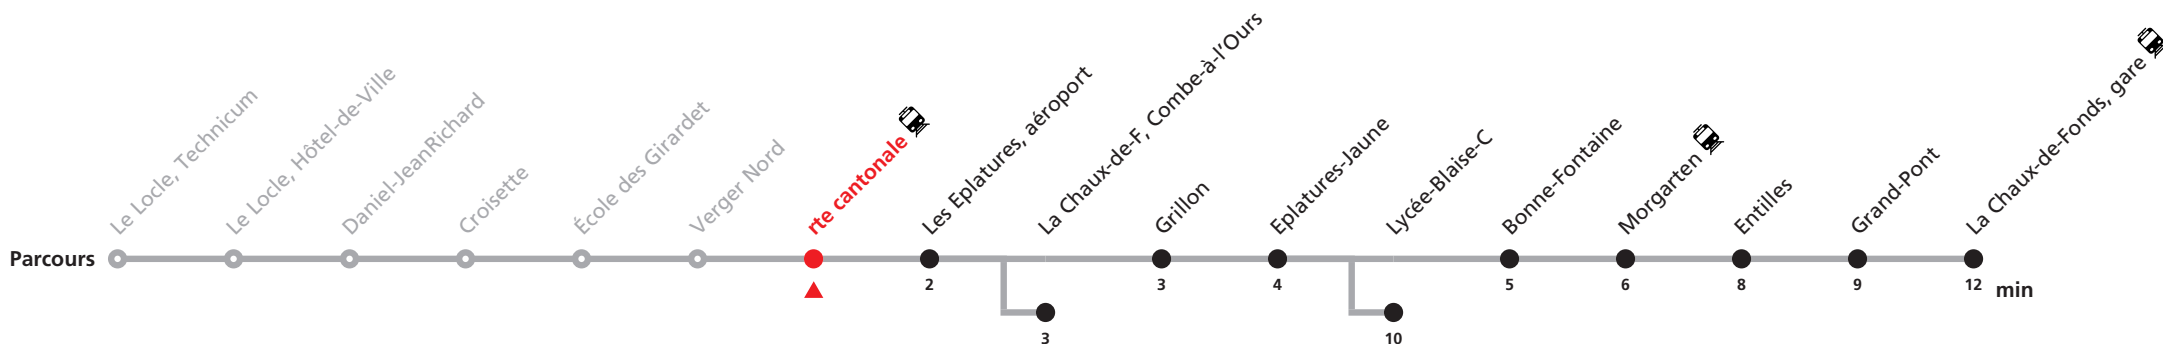

360 Le Locle - La Chaux-de-Fonds

Valable du 10.12.2023 au 14.12.2024

Heure	Lundi-Vendredi	Samedi
6		47
7	37a	44
8	21b 25c 43	44
9	43	44
10	43	44
11		44
12		16 44
13		44
14	10 22 52	44
15	22	44
16		44
17		44
18	22 52	11
19		
20	52e	
21	02d	

Renseignements

- a : uniquement en période scolaire jusqu'à Lycée-Blaise-C
- b : Course uniquement valable du 07.10.2024 au 14.12.2024 jusqu'à La Chaux-de-F, Combe-à-l'Ours
- c : Course uniquement valable du 10.12.2023 au 06.10.2024 jusqu'à La Chaux-de-F, Combe-à-l'Ours
- d : uniquement en période scolaire
- e : uniquement pendant les vacances scolaires

Ne circule pas le dimanche et durant les fêtes.

VACANCES SCOLAIRES :

21.12.-05.01. | 26-29.02. | 02-12.04. | 10.05. | 08.07.-16.08. | 07.10.-18.10.

FÊTES :

25-26.12. | 01-02.01. | 01.03. | 29.03 | 01.04. | 01.05. | 09.05. | 20.05. | 01.08. | 16.09.

MOBICITÉ LA CHAUX-DE-FONDS :

Bus sur réservation desservant 5 zones périphériques de la ville de La Chaux-de-Fonds en soirée ainsi que les dimanches et fêtes.

MOBICITÉ LE LOCLE :

Bus sur réservation en ville du Locle les vendredis et samedis soirs ainsi que les dimanches et fêtes. Ne circule pas les vendredis et samedis durant les vacances horlogères.

Téléchargez l'application mobile.

Informations pour les voyageurs à mobilité réduite sur : [transn.ch/voyager-avec-un-handicap](https://www.transn.ch/voyager-avec-un-handicap).

Nombre de places et transport des bagages limités, réservation obligatoire pour groupe dès 10 personnes. Plus d'infos sur www.transn.ch/groupes.