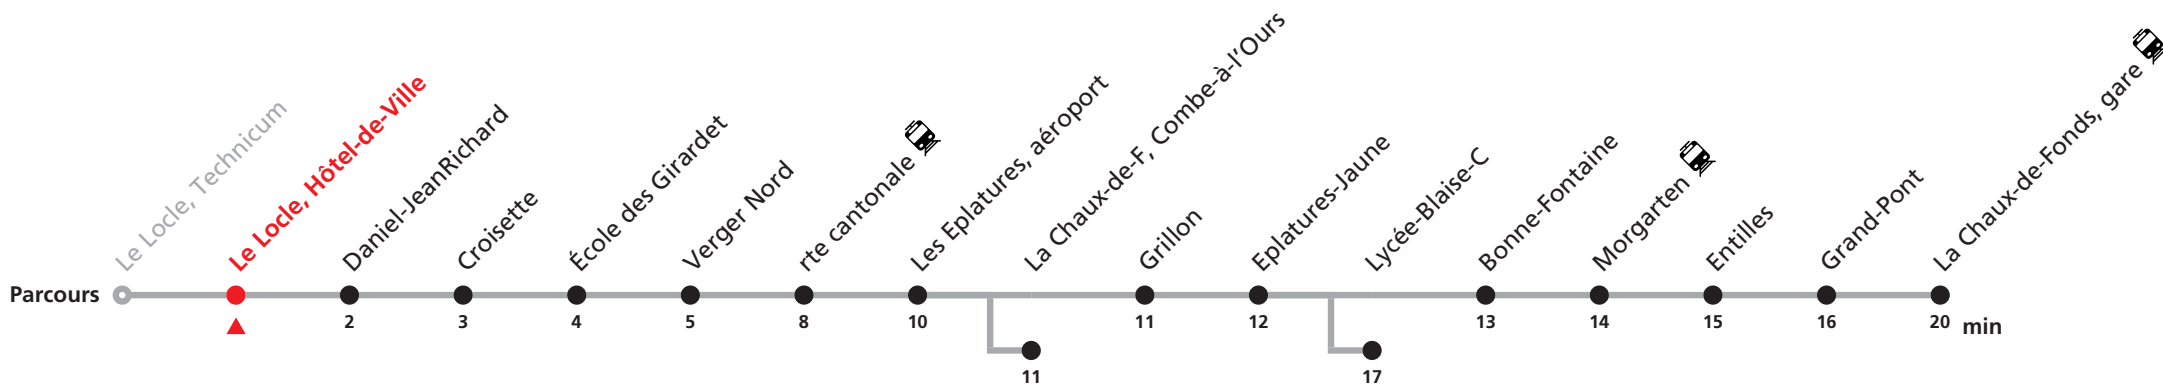

360 Le Locle - La Chaux-de-Fonds

Valable du 10.12.2023 au 14.12.2024

Heure	Lundi-Vendredi	Samedi
6		39
7	30a	36
8	13b 17c 35	36
9	35	36
10	35	36
11		36
12		36
13		36
14	02 14 44	36
15	14	36
16		36
17		36
18	14 44	

Renseignements

a : uniquement en période scolaire jusqu'à Lycée-Blaise-C

b : Course uniquement valable du 07.10.2024 au 14.12.2024 jusqu'à La Chaux-de-F, Combe-à-l'Ours

c : Course uniquement valable du 10.12.2023 au 06.10.2024 jusqu'à La Chaux-de-F, Combe-à-l'Ours

Ne circule pas le dimanche et durant les fêtes.

VACANCES SCOLAIRES :

21.12.-05.01. | 26-29.02. | 02-12.04. | 10.05. | 08.07.-16.08. | 07.10.-18.10.

FÊTES :

25-26.12. | 01-02.01. | 01.03. | 29.03 | 01.04. | 01.05. | 09.05. | 20.05. | 01.08. | 16.09.

MOBICITÉ LA CHAUX-DE-FONDS :

Bus sur réservation desservant 5 zones périphériques de la ville de La Chaux-de-Fonds en soirée ainsi que les dimanches et fêtes.

MOBICITÉ LE LOCLE :

Bus sur réservation en ville du Locle les vendredis et samedis soirs ainsi que les dimanches et fêtes. Ne circule pas les vendredis et samedis durant les vacances horlogères.

Téléchargez l'application mobile.

Informations pour les voyageurs à mobilité réduite sur : [transn.ch/voyager-avec-un-handicap](https://www.transn.ch/voyager-avec-un-handicap).

Nombre de places et transport des bagages limités, réservation obligatoire pour groupe dès 10 personnes. Plus d'infos sur www.transn.ch/groupes.