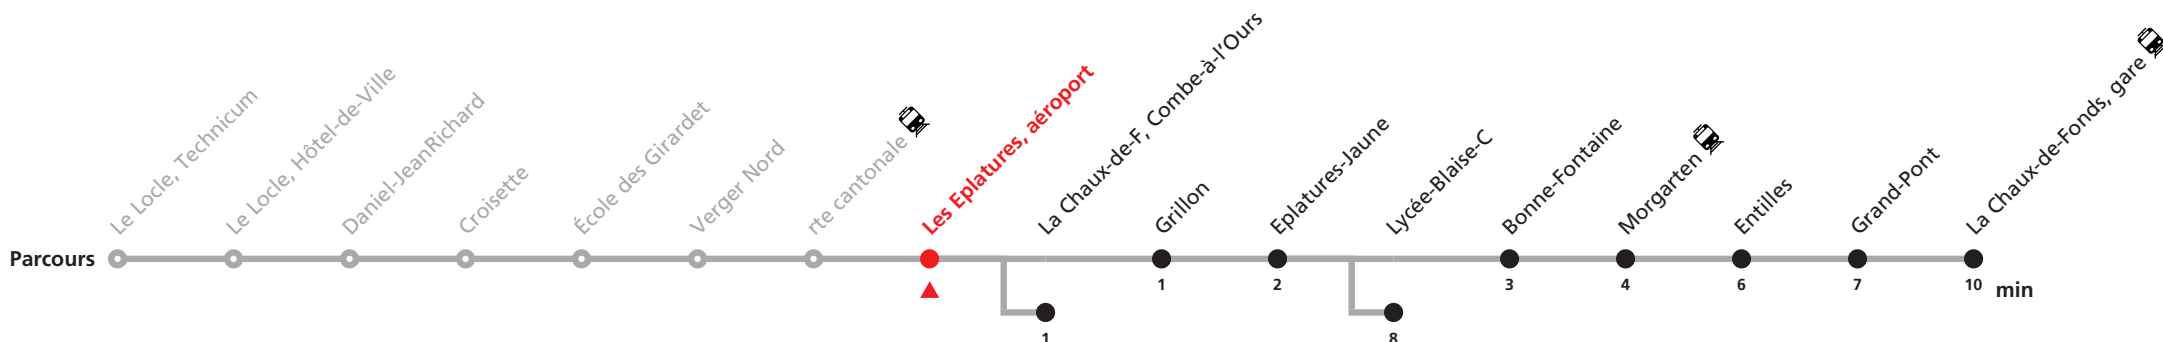

360 Le Locle - La Chaux-de-Fonds

Valable du 10.12.2023 au 14.12.2024

Heure	Lundi-Vendredi	Samedi
6		49
7	39a	46
8	23b 27c 45	46
9	45	46
10	45	46
11		46
12		18 46
13		46
14	12 24 54	46
15	24	46
16		46
17		46
18	24 54	13
19		
20	54e	
21	04d	

Renseignements

- a : uniquement en période scolaire jusqu'à Lycée-Blaise-C
- b : Course uniquement valable du 07.10.2024 au 14.12.2024 jusqu'à La Chaux-de-F, Combe-à-l'Ours
- c : Course uniquement valable du 10.12.2023 au 06.10.2024 jusqu'à La Chaux-de-F, Combe-à-l'Ours
- d : uniquement en période scolaire
- e : uniquement pendant les vacances scolaires

Ne circule pas le dimanche et durant les fêtes.

VACANCES SCOLAIRES :

21.12.-05.01. | 26-29.02. | 02-12.04. | 10.05. | 08.07.-16.08. | 07.10.-18.10.

FÊTES :

25-26.12. | 01-02.01. | 01.03. | 29.03 | 01.04. | 01.05. | 09.05. | 20.05. | 01.08. | 16.09.

MOBICITÉ LA CHAUX-DE-FONDS :

Bus sur réservation desservant 5 zones périphériques de la ville de La Chaux-de-Fonds en soirée ainsi que les dimanches et fêtes.

MOBICITÉ LE LOCLE :

Bus sur réservation en ville du Locle les vendredis et samedis soirs ainsi que les dimanches et fêtes. Ne circule pas les vendredis et samedis durant les vacances horlogères.

Téléchargez l'application mobile.

Informations pour les voyageurs à mobilité réduite sur : [transn.ch/voyager-avec-un-handicap](https://www.transn.ch/voyager-avec-un-handicap).

Nombre de places et transport des bagages limités, réservation obligatoire pour groupe dès 10 personnes. Plus d'infos sur www.transn.ch/groupes.