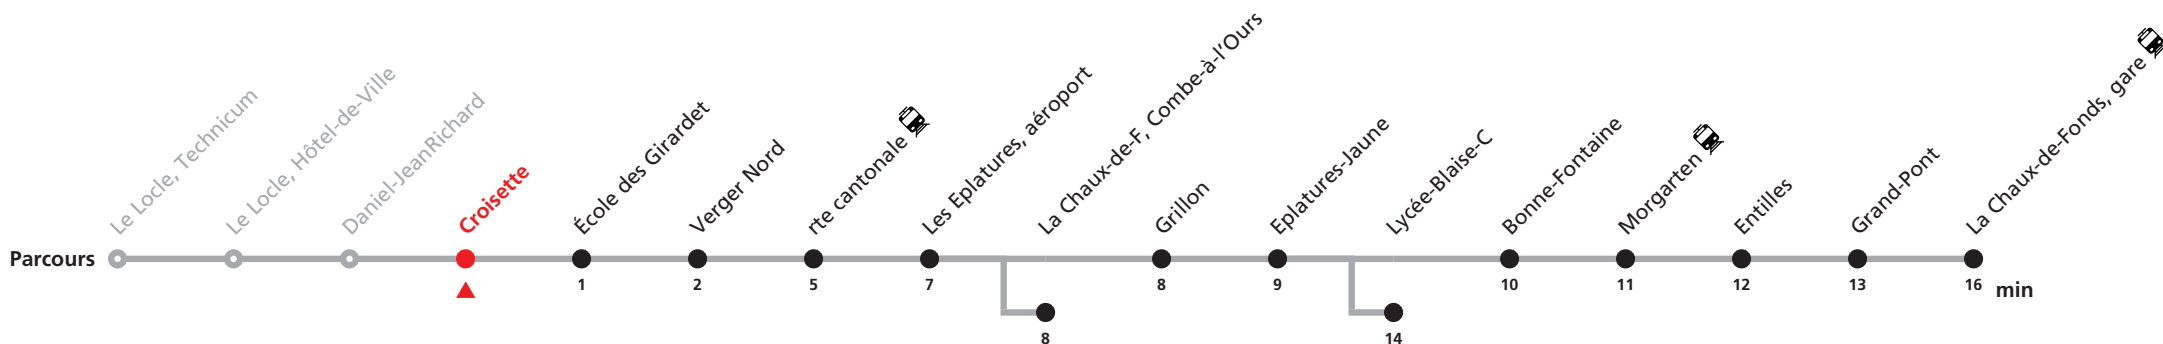

360 Le Locle - La Chaux-de-Fonds

Valable du 10.12.2023 au 14.12.2024

Heure	Lundi-Vendredi	Samedi
6		42
7	33a	39
8	16b 20c 38	39
9	38	39
10	38	39
11		39
12		12 39
13		39
14	05 17 47	39
15	17	39
16		39
17		39
18	17 47	07
19		
20	48e 58d	

Renseignements

- a : uniquement en période scolaire jusqu'à Lycée-Blaise-C
- b : Course uniquement valable du 07.10.2024 au 14.12.2024 jusqu'à La Chaux-de-F, Combe-à-l'Ours
- c : Course uniquement valable du 10.12.2023 au 06.10.2024 jusqu'à La Chaux-de-F, Combe-à-l'Ours
- d : uniquement en période scolaire
- e : uniquement pendant les vacances scolaires

Ne circule pas le dimanche et durant les fêtes.

VACANCES SCOLAIRES :

21.12.-05.01. | 26-29.02. | 02-12.04. | 10.05. | 08.07.-16.08. | 07.10.-18.10.

FÊTES :

25-26.12. | 01-02.01. | 01.03. | 29.03 | 01.04. | 01.05. | 09.05. | 20.05. | 01.08. | 16.09.

MOBICITÉ LA CHAUX-DE-FONDS :

Bus sur réservation desservant 5 zones périphériques de la ville de La Chaux-de-Fonds en soirée ainsi que les dimanches et fêtes.

MOBICITÉ LE LOCLE :

Bus sur réservation en ville du Locle les vendredis et samedis soirs ainsi que les dimanches et fêtes. Ne circule pas les vendredis et samedis durant les vacances horlogères.

Téléchargez l'application mobile.

Informations pour les voyageurs à mobilité réduite sur : [transn.ch/voyager-avec-un-handicap](https://www.transn.ch/voyager-avec-un-handicap).

Nombre de places et transport des bagages limités, réservation obligatoire pour groupe dès 10 personnes. Plus d'infos sur www.transn.ch/groupes.