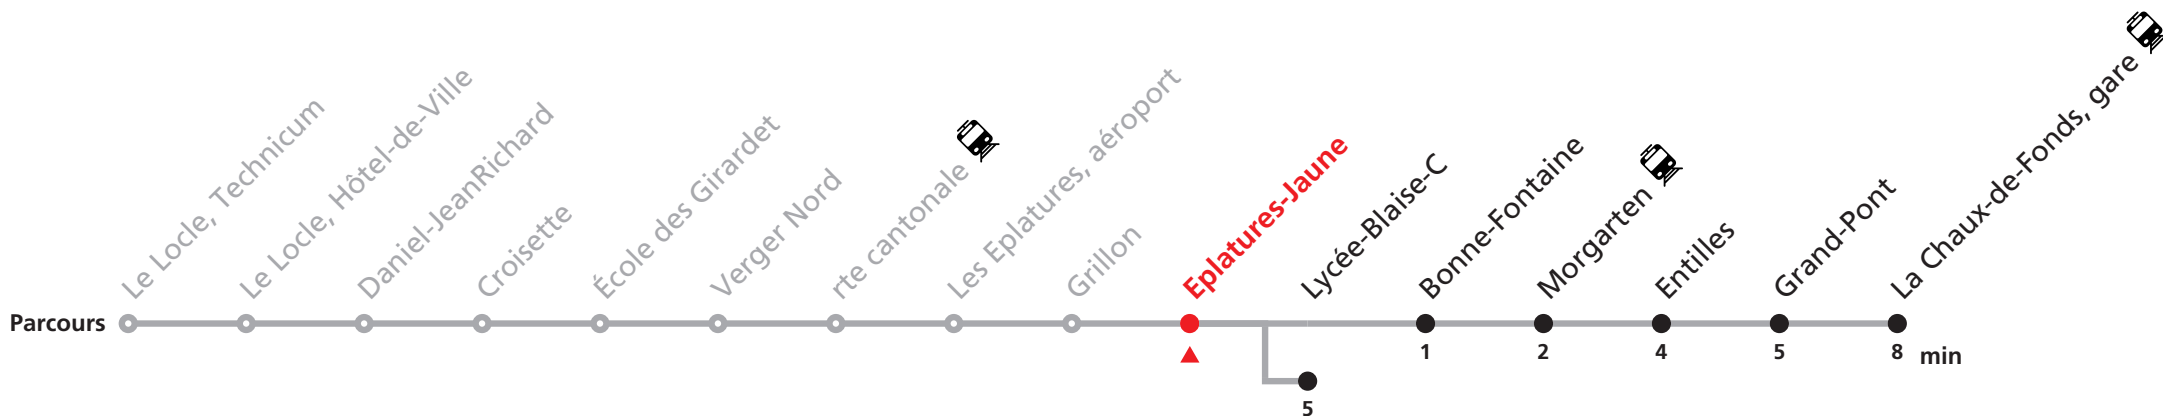

360 Le Locle - La Chaux-de-Fonds

Valable du 10.12.2023 au 14.12.2024

Heure	Lundi-Vendredi	Samedi
6		51
7	42a	48
8	47	48
9	47	48
10	47	48
11		48
12		20 48
13		48
14	14 26 56	48
15	26	48
16		48
17		48
18	26 56	15
19		
20	56c	
21	06b	

Renseignements

- a : uniquement en période scolaire jusqu'à Lycée-Blaise-C
- b : uniquement en période scolaire
- c : uniquement pendant les vacances scolaires

Ne circule pas le dimanche et durant les fêtes.

VACANCES SCOLAIRES :

21.12.-05.01. | 26-29.02. | 02-12.04. | 10.05. | 08.07.-16.08. | 07.10.-18.10.

FÊTES :

25-26.12. | 01-02.01. | 01.03. | 29.03 | 01.04. | 01.05. | 09.05. | 20.05. | 01.08. | 16.09.

MOBICITÉ LA CHAUX-DE-FONDS :

Bus sur réservation desservant 5 zones périphériques de la ville de La Chaux-de-Fonds en soirée ainsi que les dimanches et fêtes.

MOBICITÉ LE LOCLE :

Bus sur réservation en ville du Locle les vendredis et samedis soirs ainsi que les dimanches et fêtes. Ne circule pas les vendredis et samedis durant les vacances horlogères.

Téléchargez l'application mobile.

Informations pour les voyageurs à mobilité réduite sur : transn.ch/voyager-avec-un-handicap.

Nombre de places et transport des bagages limités, réservation obligatoire pour groupe dès 10 personnes. Plus d'infos sur www.transn.ch/groupes.