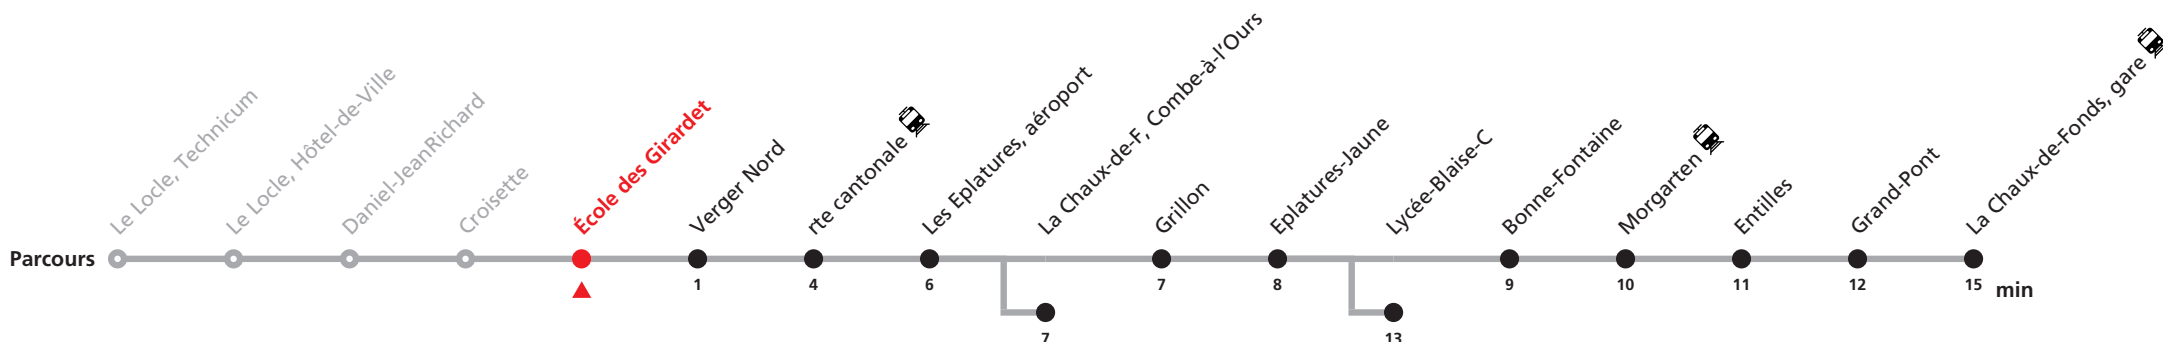

360 Le Locle - La Chaux-de-Fonds

Valable du 10.12.2023 au 14.12.2024

Heure	Lundi-Vendredi	Samedi
6		43
7	34a	40
8	17b 21c 39	40
9	39	40
10	39	40
11		40
12		13 40
13		40
14	06 18 48	40
15	18	40
16		40
17		40
18	18 48	08
19		
20	49e 59d	

Renseignements

- a : uniquement en période scolaire jusqu'à Lycée-Blaise-C
- b : Course uniquement valable du 07.10.2024 au 14.12.2024 jusqu'à La Chaux-de-F, Combe-à-l'Ours
- c : Course uniquement valable du 10.12.2023 au 06.10.2024 jusqu'à La Chaux-de-F, Combe-à-l'Ours
- d : uniquement en période scolaire
- e : uniquement pendant les vacances scolaires

Ne circule pas le dimanche et durant les fêtes.

VACANCES SCOLAIRES :

21.12.-05.01. | 26-29.02. | 02-12.04. | 10.05. | 08.07.-16.08. | 07.10.-18.10.

FÊTES :

25-26.12. | 01-02.01. | 01.03. | 29.03 | 01.04. | 01.05. | 09.05. | 20.05. | 01.08. | 16.09.

MOBICITÉ LA CHAUX-DE-FONDS :

Bus sur réservation desservant 5 zones périphériques de la ville de La Chaux-de-Fonds en soirée ainsi que les dimanches et fêtes.

MOBICITÉ LE LOCLE :

Bus sur réservation en ville du Locle les vendredis et samedis soirs ainsi que les dimanches et fêtes. Ne circule pas les vendredis et samedis durant les vacances horlogères.

Téléchargez l'application mobile.

Informations pour les voyageurs à mobilité réduite sur : transn.ch/voyager-avec-un-handicap.

Nombre de places et transport des bagages limités, réservation obligatoire pour groupe dès 10 personnes. Plus d'infos sur www.transn.ch/groups.