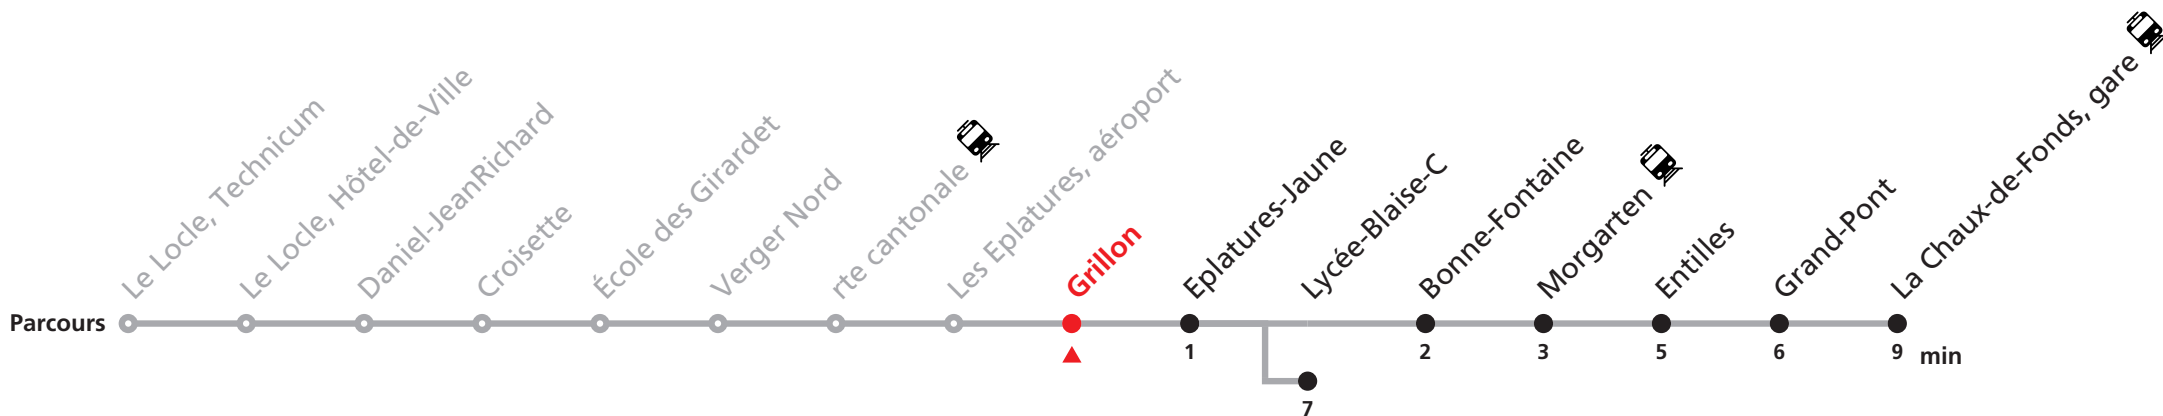

360 Le Locle - La Chaux-de-Fonds

Valable du 10.12.2023 au 14.12.2024

Heure	Lundi-Vendredi	Samedi
6		50
7	40a	47
8	46	47
9	46	47
10	46	47
11		47
12		19 47
13		47
14	13 25 55	47
15	25	47
16		47
17		47
18	25 55	14
19		
20	55c	
21	05b	

Renseignements

- a : uniquement en période scolaire jusqu'à Lycée-Blaise-C
- b : uniquement en période scolaire
- c : uniquement pendant les vacances scolaires

Ne circule pas le dimanche et durant les fêtes.

VACANCES SCOLAIRES :

21.12.-05.01. | 26-29.02. | 02-12.04. | 10.05. | 08.07.-16.08. | 07.10.-18.10.

FÊTES :

25-26.12. | 01-02.01. | 01.03. | 29.03 | 01.04. | 01.05. | 09.05. | 20.05. | 01.08. | 16.09.

MOBICITÉ LA CHAUX-DE-FONDS :

Bus sur réservation desservant 5 zones périphériques de la ville de La Chaux-de-Fonds en soirée ainsi que les dimanches et fêtes.

MOBICITÉ LE LOCLE :

Bus sur réservation en ville du Locle les vendredis et samedis soirs ainsi que les dimanches et fêtes. Ne circule pas les vendredis et samedis durant les vacances horlogères.

Téléchargez l'application mobile.

Informations pour les voyageurs à mobilité réduite sur : transn.ch/voyager-avec-un-handicap.

Nombre de places et transport des bagages limités, réservation obligatoire pour groupe dès 10 personnes. Plus d'infos sur www.transn.ch/groupes.